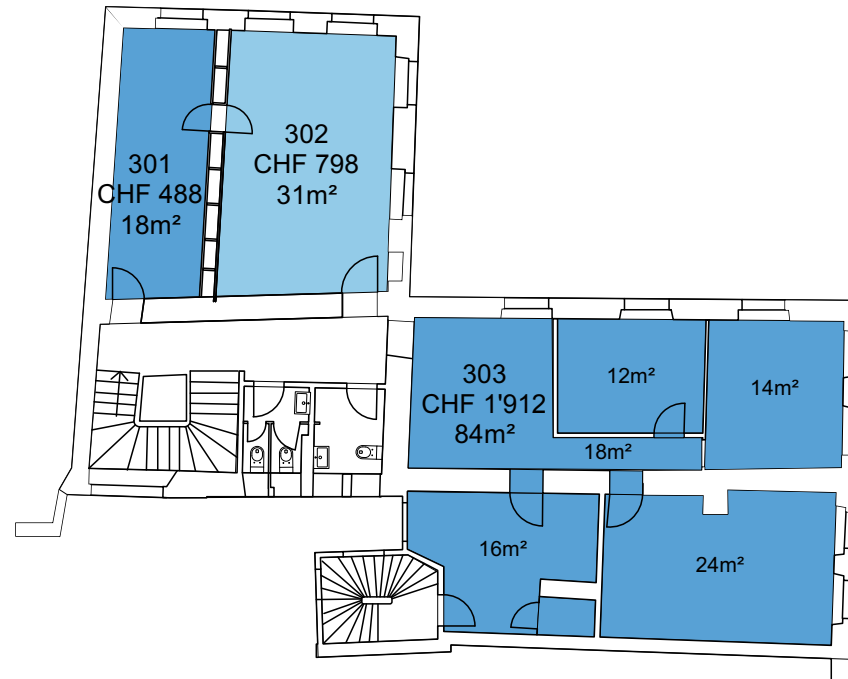

4. Obergeschoss
Massstab: 1:200

PROJEKT INTERIM

Zwischennutzungen und Leerstandsmanagement

Zwischennutzung
Rathausgasse 1, 3011 Bern

Die Preise verstehen sich pro Monat inklusive allen Heiz- und Nebenkosten, Strom und Wasser (Akonto), Mietkaution und Reinigung der gemeinsam genutzten Flächen. Kostenloses Internet. Inkl. MwSt.

Untergeschoss
Massstab: 1:200