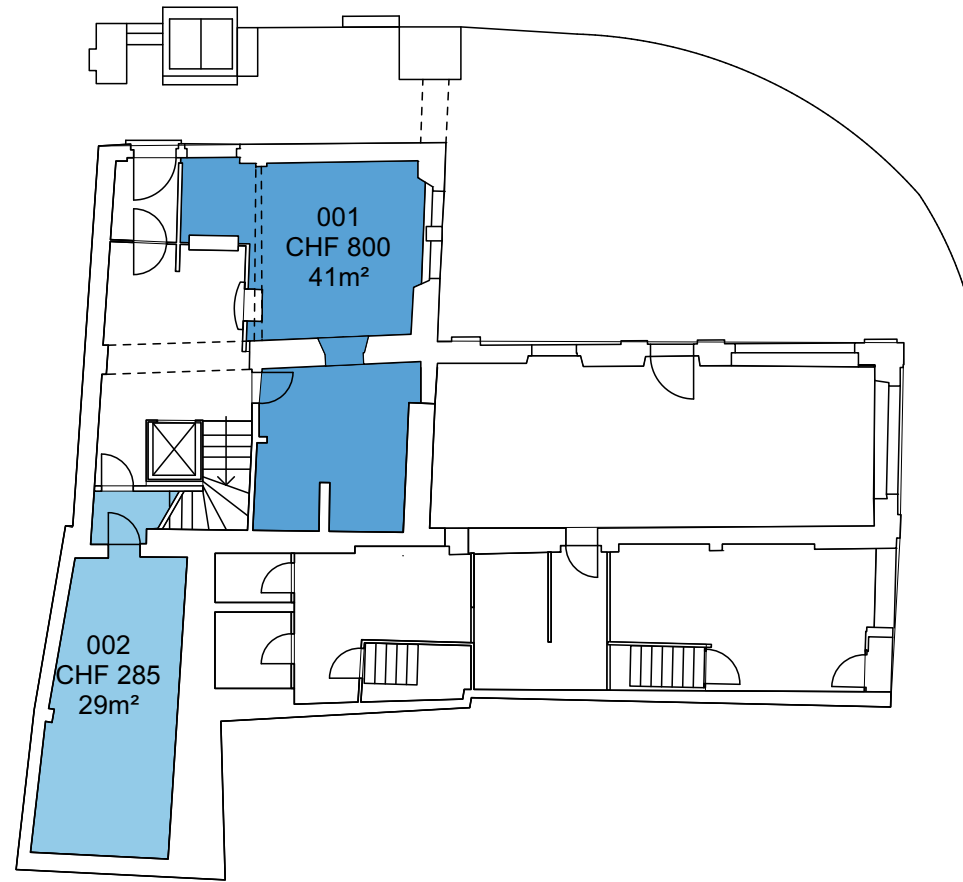

PROJEKT INTERIM

Zwischennutzungen und Leerstandsmanagement

Zwischennutzung
Rathausgasse 1, 3011 Bern

Die Preise verstehen sich pro Monat inklusive allen Heiz- und Nebenkosten, Strom und Wasser (Akonto), Mietkaution und Reinigung der gemeinsam genutzten Flächen. Kostenloses Internet. Inkl. MwSt.

Erdgeschoss
Massstab: 1:200