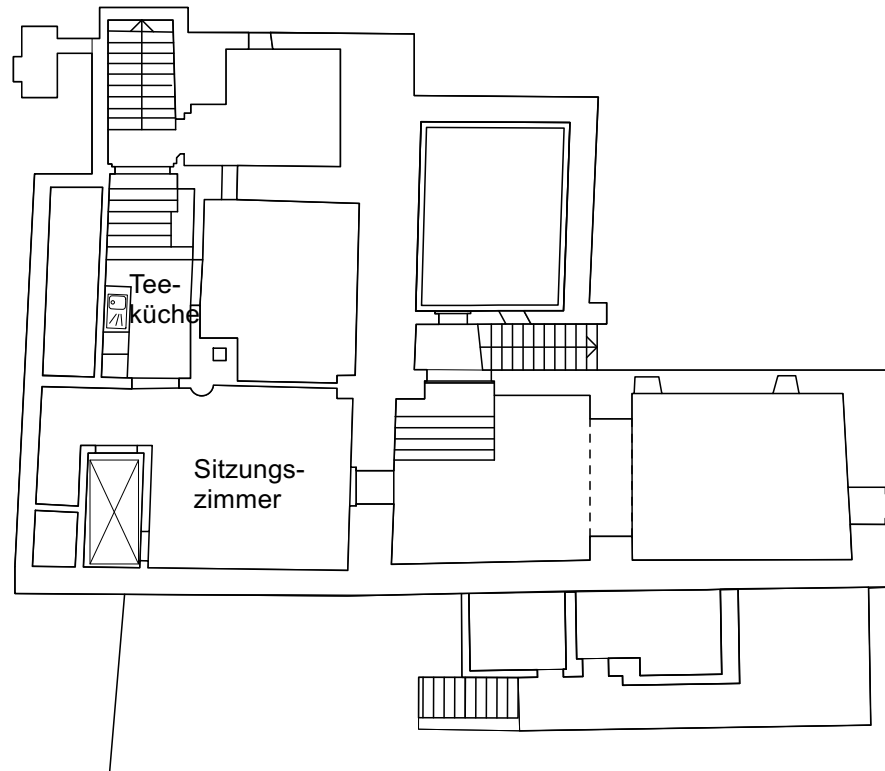

PROJEKT INTERIM

Zwischennutzungen und Leerstandsmanagement

Zwischennutzung
Rathausgasse 1, 3011 Bern

Die Preise verstehen sich pro Monat inklusive allen Heiz- und Nebenkosten, Strom und Wasser (Akonto), Mietkaution und Reinigung der gemeinsam genutzten Flächen. Kostenloses Internet. Inkl. MwSt.

Untergeschoss
Massstab: 1:200