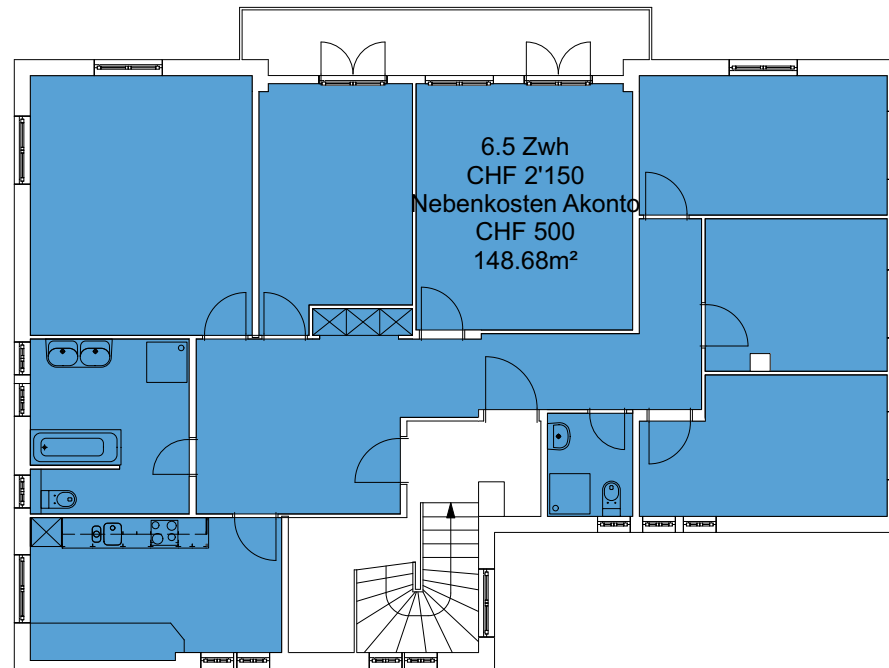

PROJEKT INTERIM

Zwischennutzungen und Leerstandsmanagement

Zwischennutzung
Bellerivestrasse 4, 6006 Luzern

Obergeschoss
Massstab: 1:150

PROJEKT INTERIM

Zwischennutzungen und Leerstandsmanagement

Zwischennutzung
Bellerivestrasse 4, 6006 Luzern

Erdgeschoss
Masstab: 1:150

PROJEKT INTERIM

Zwischennutzungen und Leerstandsmanagement

Zwischennutzung
Bellerivestrasse 4, 6006 Luzern

Gartengeschoss
Masstab: 1:150