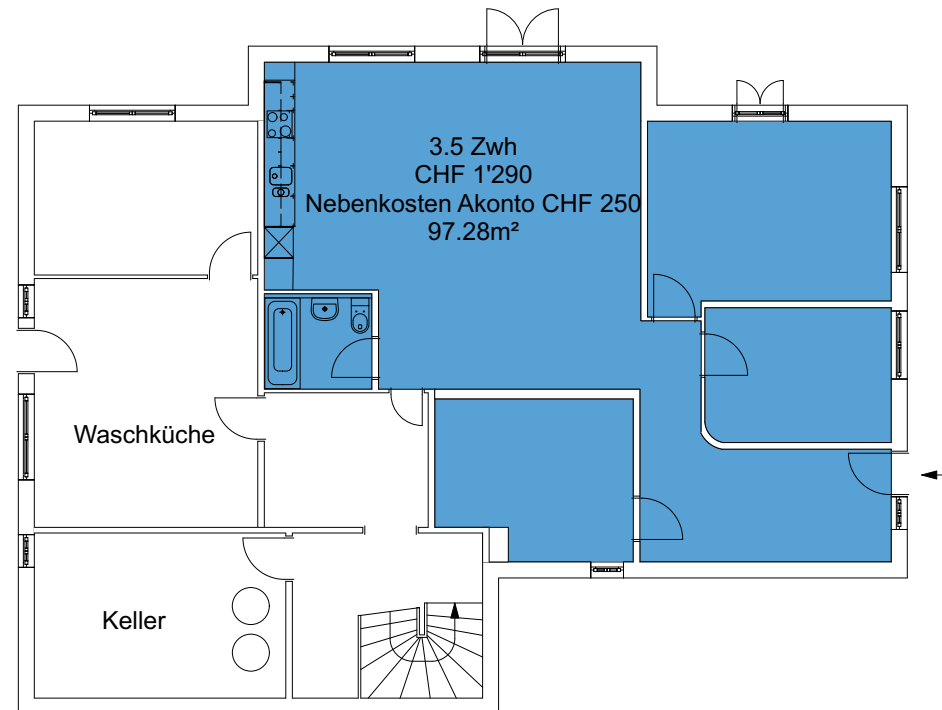

PROJEKT INTERIM

Zwischennutzungen und Leerstandsmanagement

Zwischennutzung
Bellerivestrasse 4, 6006 Luzern

Obergeschoss
Massstab: 1:150

PROJEKT INTERIM

Zwischennutzungen und Leerstandsmanagement

Zwischennutzung
Bellerivestrasse 4, 6006 Luzern

Erdgeschoss
Masstab: 1:150

PROJEKT INTERIM

Zwischennutzungen und Leerstandsmanagement

Zwischennutzung
Bellerivestrasse 4, 6006 Luzern

Gartengeschoss
Masstab: 1:150