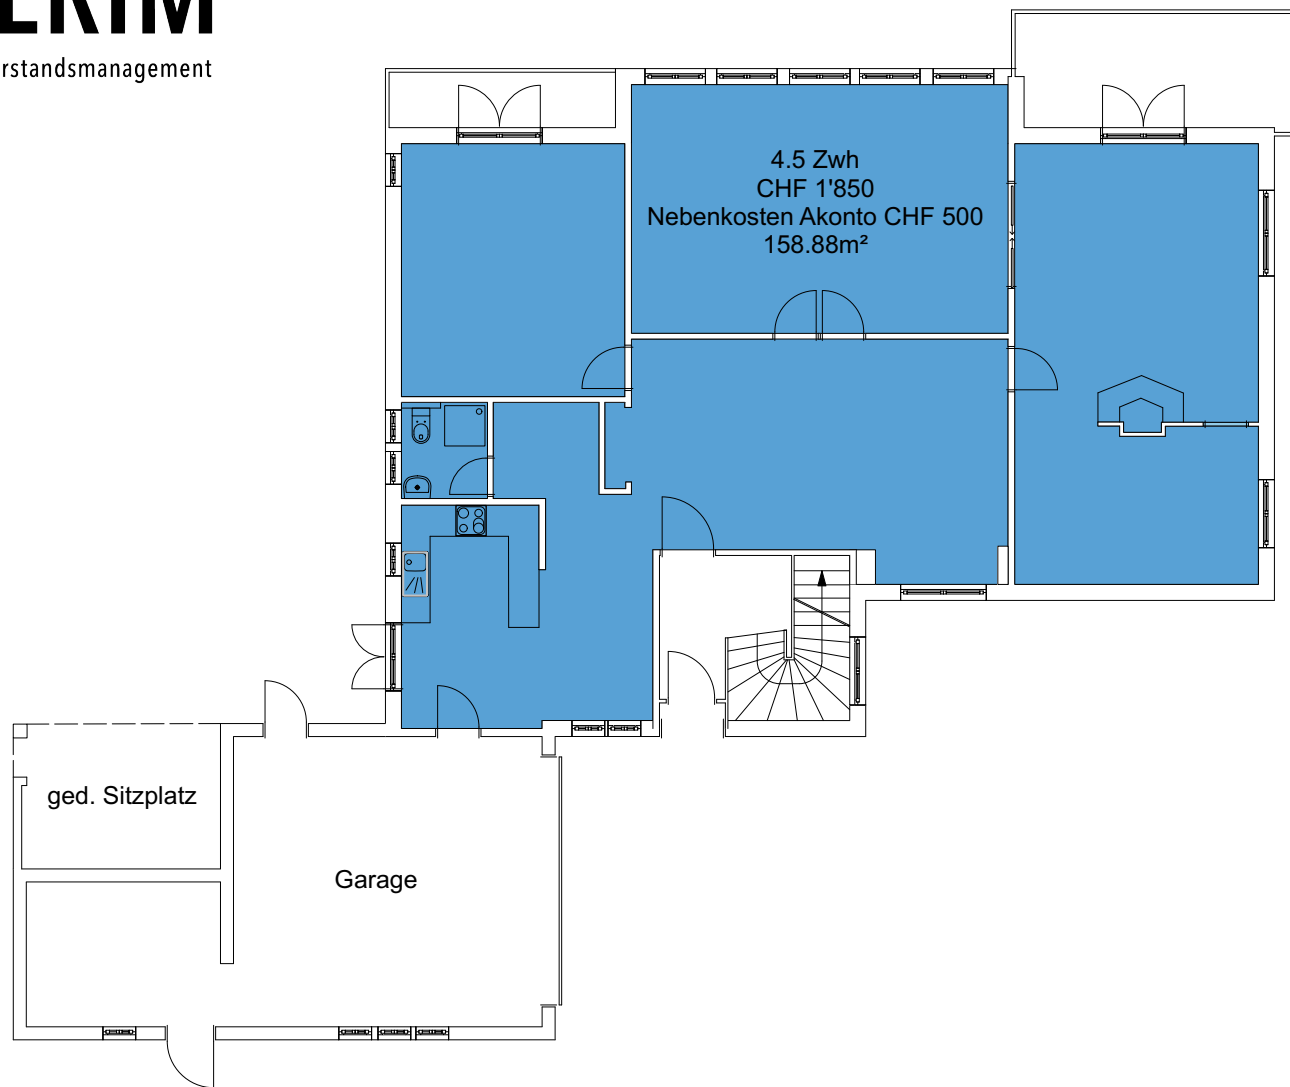

PROJEKT INTERIM

Zwischennutzungen und Leerstandsmanagement

Zwischennutzung
Bellerivestrasse 4, 6006 Luzern

Obergeschoss
Massstab: 1:150

PROJEKT INTERIM

Zwischennutzungen und Leerstandsmanagement

Zwischennutzung
Bellerivestrasse 4, 6006 Luzern

Erdgeschoss
Masstab: 1:150

PROJEKT INTERIM

Zwischennutzungen und Leerstandsmanagement

Zwischennutzung
Bellerivestrasse 4, 6006 Luzern

Gartengeschoss
Masstab: 1:150