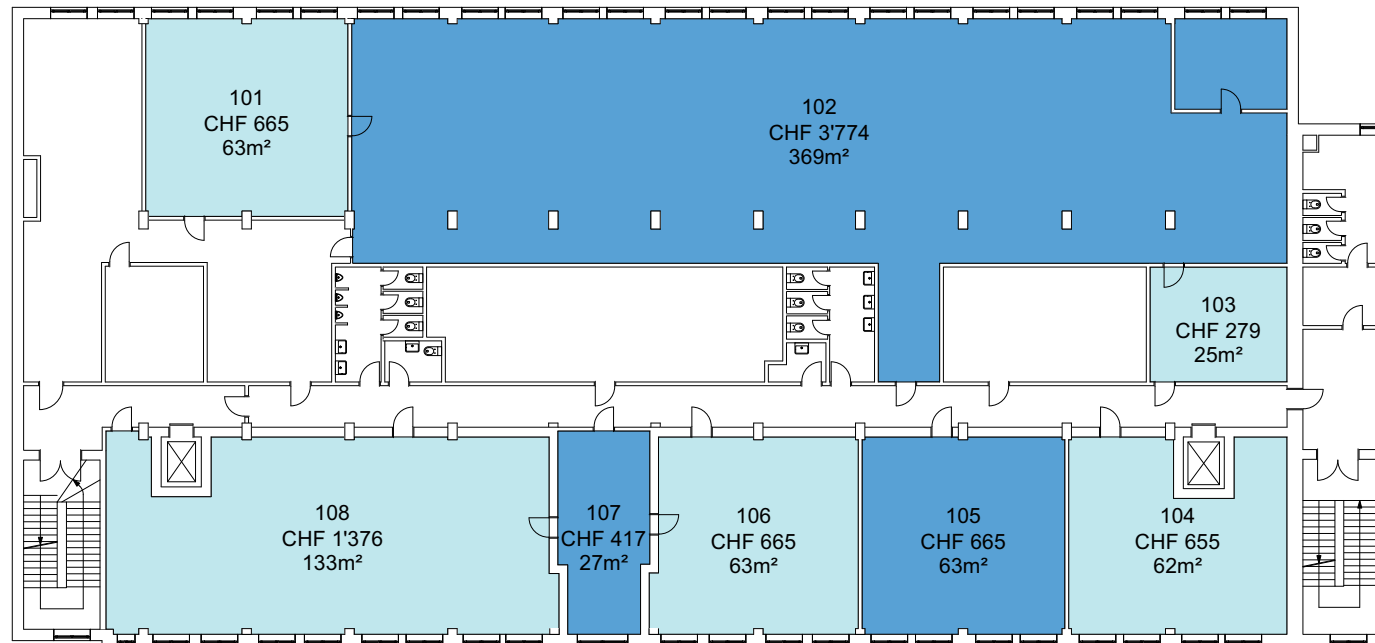

PROJEKT INTERIM

Zwischennutzungen und Leerstandsmanagement

Zwischennutzung
Güterbahnhof Wolf, 4052 Basel

Die Preise verstehen sich pro Monat inklusive:

- allen Heiz- und Nebenkosten
- Reinigung der gemeinsam genutzten Flächen
- Keine Mietkaution oder Mietdepot benötigt

2. Obergeschoss
Massstab: 1:300

PROJEKT INTERIM

Zwischennutzungen und Leerstandsmanagement

Zwischennutzung
Güterbahnhof Wolf, 4052 Basel

Die Preise verstehen sich pro Monat inklusive:

- allen Heiz- und Nebenkosten
- Reinigung der gemeinsam genutzten Flächen
- Keine Mietkaution oder Mietdepot benötigt

1. Obergeschoss links
Massstab: 1:300

PROJEKT INTERIM

Zwischennutzungen und Leerstandsmanagement

Zwischennutzung
Güterbahnhof Wolf, 4052 Basel

Die Preise verstehen sich pro Monat inklusive:

- allen Heiz- und Nebenkosten
- Reinigung der gemeinsam genutzten Flächen
- Keine Mietkaution oder Mietdepot benötigt

1. Obergeschoss rechts
Massstab: 1:300