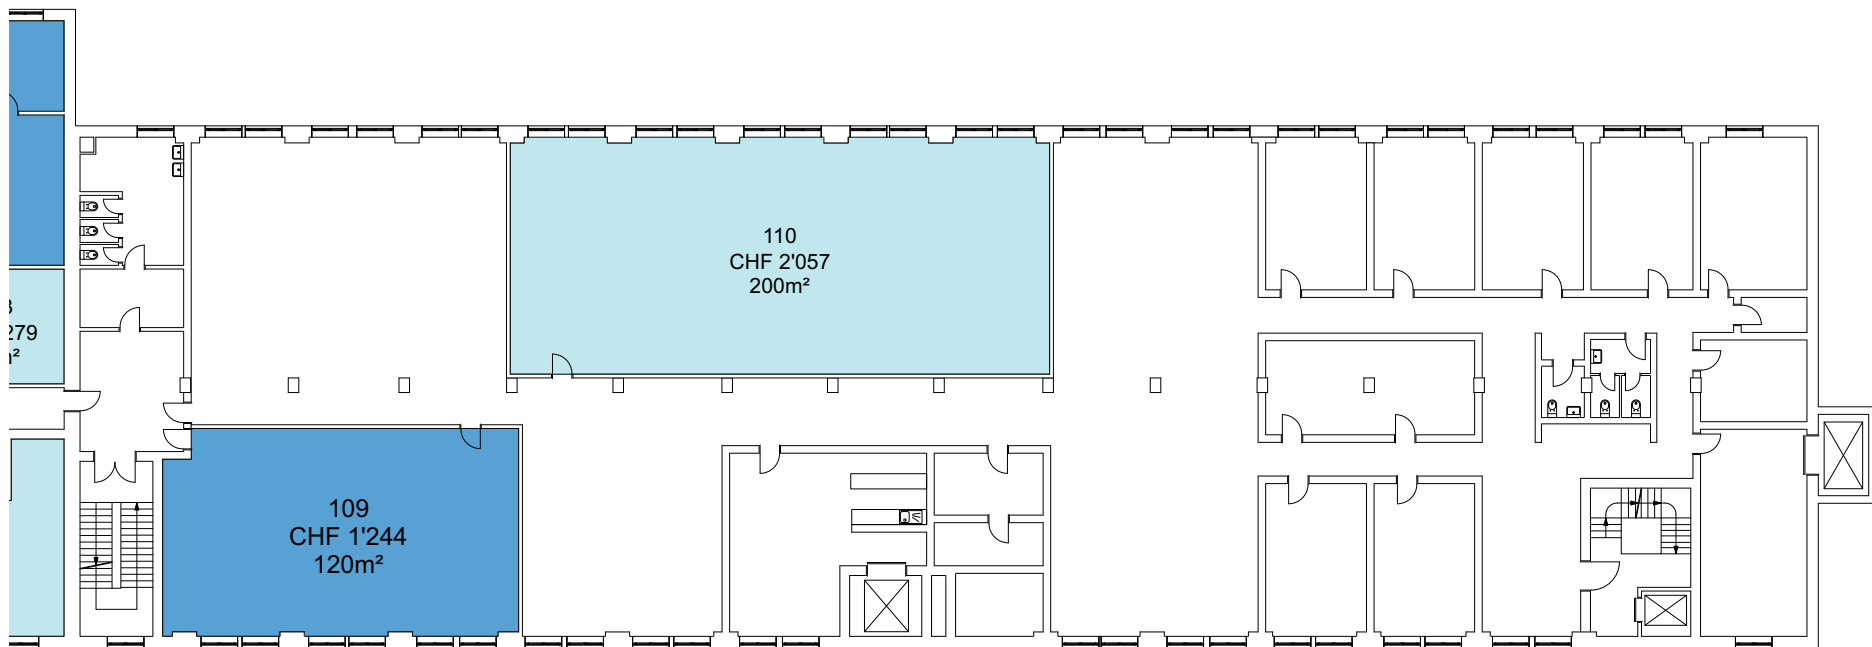

2. Obergeschoss
Massstab: 1:300

PROJEKT INTERIM

Zwischennutzungen und Leerstandsmanagement

Zwischennutzung
Güterbahnhof Wolf, 4052 Basel

Die Preise verstehen sich pro Monat inklusive:

- allen Heiz- und Nebenkosten
- Reinigung der gemeinsam genutzten Flächen
- Keine Mietkaution oder Mietdepot benötigt

1. Obergeschoss links
Massstab: 1:300

PROJEKT INTERIM

Zwischennutzungen und Leerstandsmanagement

Zwischennutzung
Güterbahnhof Wolf, 4052 Basel

Die Preise verstehen sich pro Monat inklusive:

- allen Heiz- und Nebenkosten
- Reinigung der gemeinsam genutzten Flächen
- Keine Mietkaution oder Mietdepot benötigt

1. Obergeschoss rechts
Massstab: 1:300