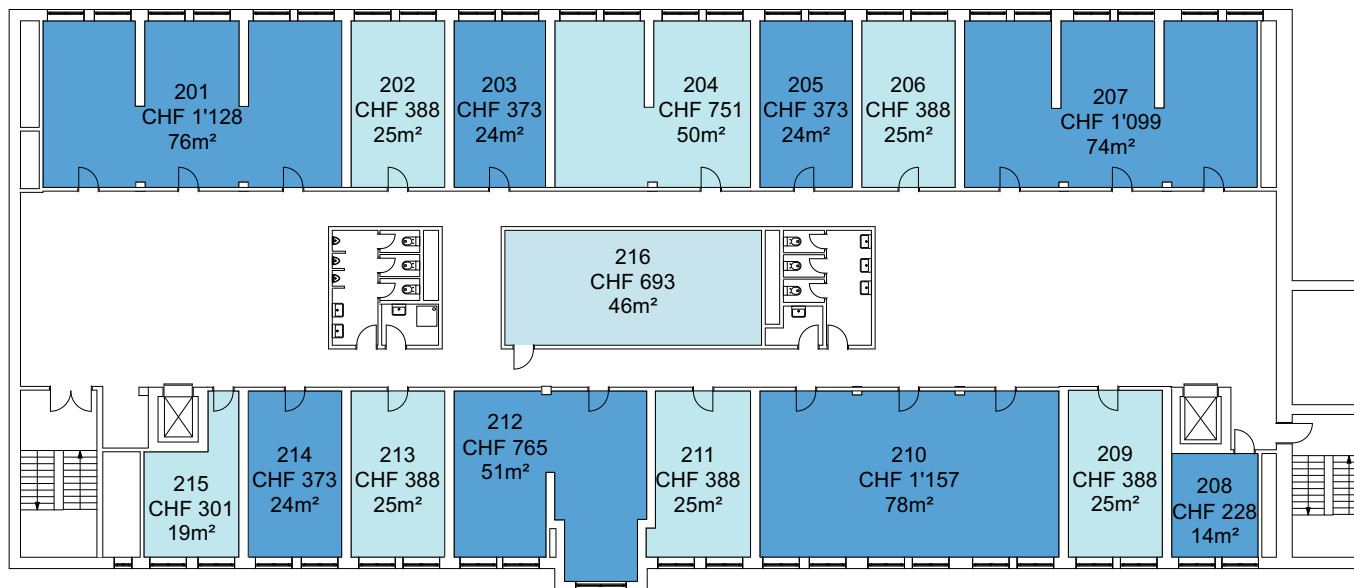

PROJEKT INTERIM

Zwischennutzungen und Leerstandsmanagement

Zwischennutzung
Güterbahnhof Wolf, 4052 Basel

Die Preise verstehen sich pro Monat inklusive:

- allen Heiz- und Nebenkosten
- Reinigung der gemeinsam genutzten Flächen
- Keine Mietkaution oder Mietdepot benötigt

2. Obergeschoss
Massstab: 1:300

PROJEKT INTERIM

Zwischennutzungen und Leerstandsmanagement

Zwischennutzung
Güterbahnhof Wolf, 4052 Basel

Die Preise verstehen sich pro Monat inklusive:

- allen Heiz- und Nebenkosten
- Reinigung der gemeinsam genutzten Flächen
- Keine Mietkaution oder Mietdepot benötigt

1. Obergeschoss links
Massstab: 1:300

PROJEKT INTERIM

Zwischennutzungen und Leerstandsmanagement

Zwischennutzung
Güterbahnhof Wolf, 4052 Basel

Die Preise verstehen sich pro Monat inklusive:

- allen Heiz- und Nebenkosten
- Reinigung der gemeinsam genutzten Flächen
- Keine Mietkaution oder Mietdepot benötigt

1. Obergeschoss rechts
Massstab: 1:300