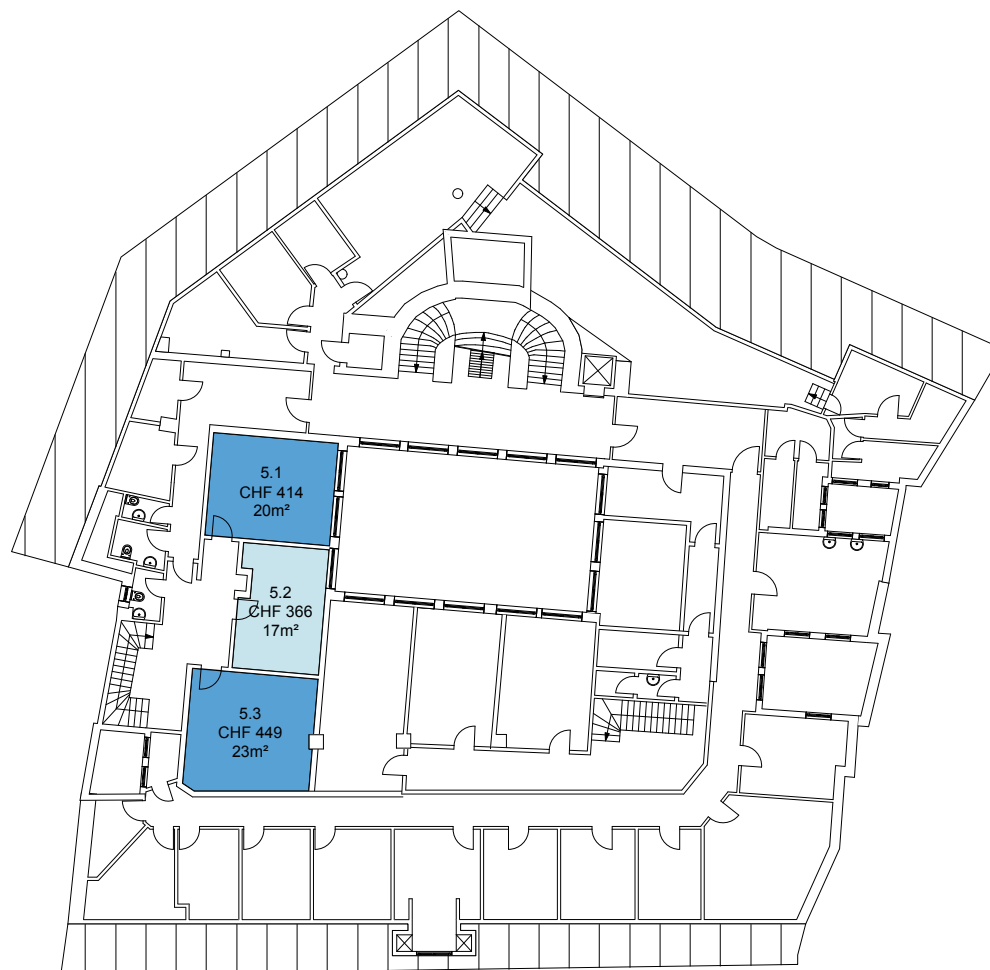

PROJEKT INTERIM

Management d'espaces vacants Suisse Romande

Utilisation Intermédiaire
Pl. Saint-François 5, 1003 Lausanne

Les prix sont mensuels et comprennent tous les frais accessoires ainsi que l'électricité et le nettoyage des parties communes.

5^{ème} étage
1:300

PROJEKT INTERIM

Management d'espaces vacants Suisse Romande

Utilisation Intermédiaire
Pl. Saint-François 5, 1003 Lausanne

Les prix sont mensuels et comprennent tous les frais accessoires ainsi que l'électricité et le nettoyage des parties communes.

4^{ème} étage
1:300