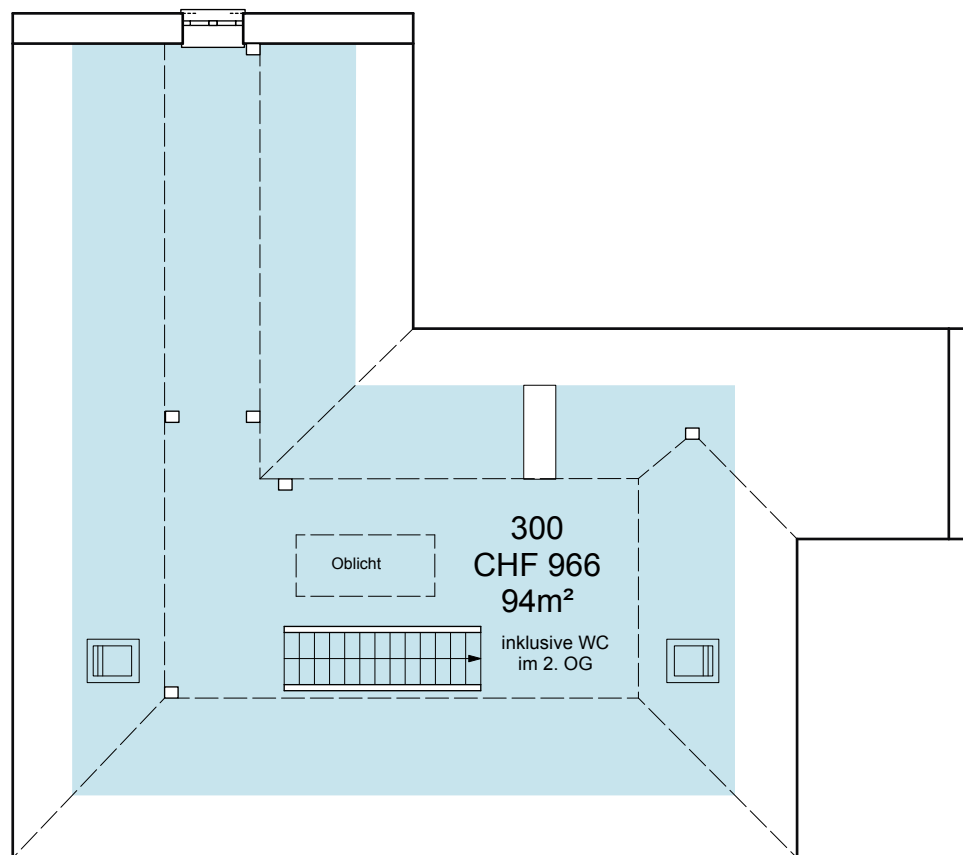

PROJEKT INTERIM

Zwischennutzungen und Leerstandsmanagement

Zwischennutzung
Irisstrasse 9, 8032 Zürich

Die Preise verstehen sich pro Monat inklusive:

- allen Heiz- und Nebenkosten
- Strom und Wasser, Müllentsorgung
- Reinigung der gemeinsam genutzten Flächen
- Mietkaution