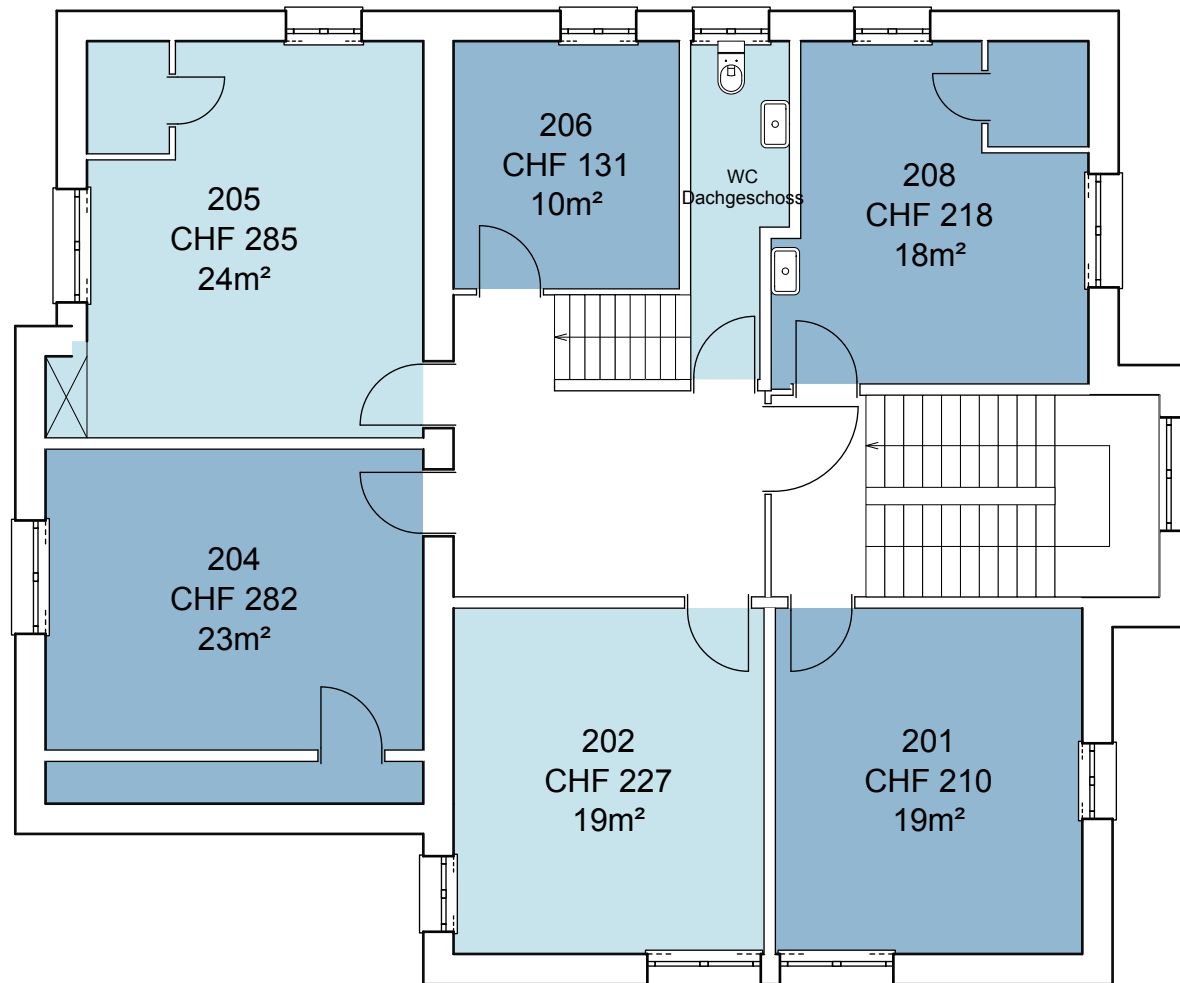

Dachgeschoss
Massstab: 1:100

PROJEKT INTERIM

Zwischennutzungen und Leerstandsmanagement

Zwischennutzung
Irisstrasse 9, 8032 Zürich

Die Preise verstehen sich pro Monat inklusive:

- allen Heiz- und Nebenkosten
- Strom und Wasser, Müllentsorgung
- Reinigung der gemeinsam genutzten Flächen
- Mietkaution

2. Obergeschoss
Massstab: 1:100

PROJEKT INTERIM

Zwischennutzungen und Leerstandsmanagement

Zwischennutzung
Irisstrasse 9, 8032 Zürich

Die Preise verstehen sich pro Monat inklusive:

- allen Heiz- und Nebenkosten
- Strom und Wasser, Müllentsorgung
- Reinigung der gemeinsam genutzten Flächen
- Mietkaution

2. Untergeschoss
Massstab: 1:100