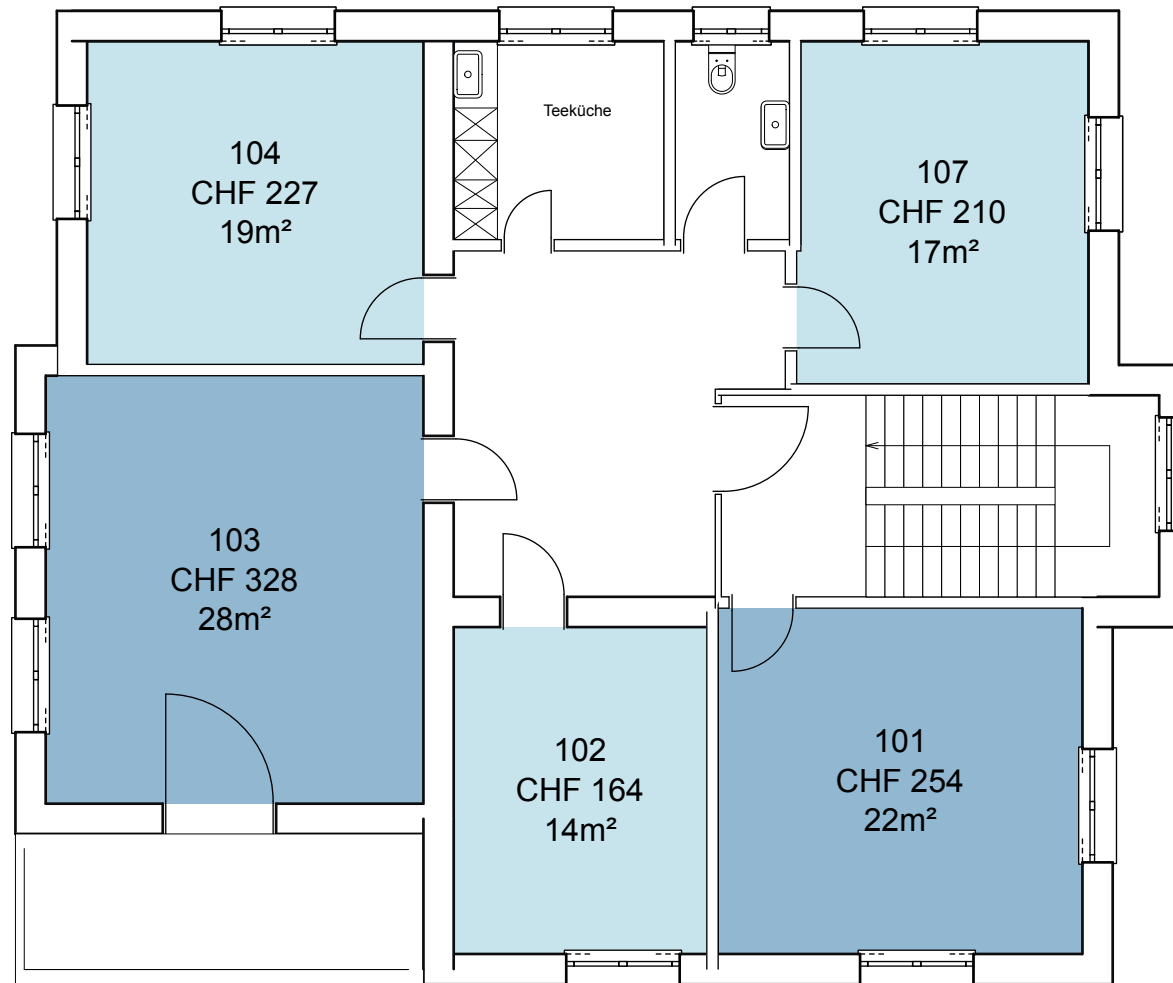

Dachgeschoss
Massstab: 1:100

PROJEKT INTERIM

Zwischennutzungen und Leerstandsmanagement

Zwischennutzung
Irisstrasse 9, 8032 Zürich

Die Preise verstehen sich pro Monat inklusive:

- allen Heiz- und Nebenkosten
- Strom und Wasser, Müllentsorgung
- Reinigung der gemeinsam genutzten Flächen
- Mietkaution

2. Obergeschoss
Massstab: 1:100

PROJEKT INTERIM

Zwischennutzungen und Leerstandsmanagement

Zwischennutzung
Irisstrasse 9, 8032 Zürich

Die Preise verstehen sich pro Monat inklusive:

- allen Heiz- und Nebenkosten
- Strom und Wasser, Müllentsorgung
- Reinigung der gemeinsam genutzten Flächen
- Mietkaution

1. Obergeschoss
Massstab: 1:100

PROJEKT INTERIM

Zwischennutzungen und Leerstandsmanagement

Zwischennutzung
Irisstrasse 9, 8032 Zürich

Die Preise verstehen sich pro Monat inklusive:

- allen Heiz- und Nebenkosten
- Strom und Wasser, Müllentsorgung
- Reinigung der gemeinsam genutzten Flächen
- Mietkaution

2. Untergeschoss
Massstab: 1:100