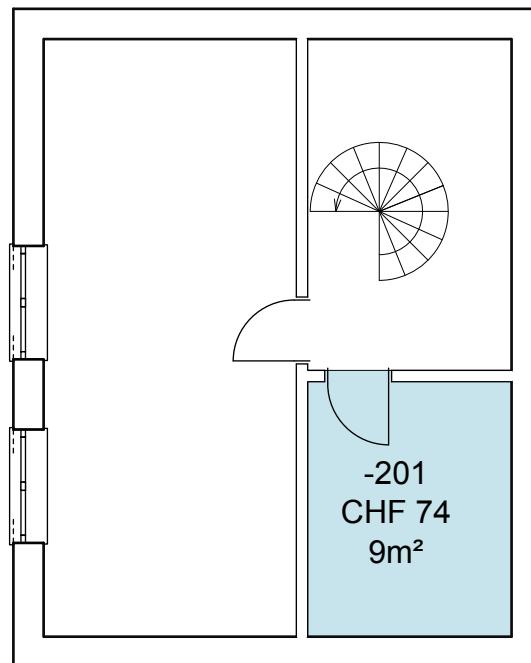

Erdgeschoss
Masstab: 1:100

PROJEKT INTERIM

Zwischennutzungen und Leerstandsmanagement

Zwischennutzung
Irisstrasse 9, 8032 Zürich

Die Preise verstehen sich pro Monat inklusive:

- allen Heiz- und Nebenkosten
- Strom und Wasser, Müllentsorgung
- Reinigung der gemeinsam genutzten Flächen
- Mietkaution

1. Untergeschoss
Massstab: 1:100

PROJEKT INTERIM

Zwischennutzungen und Leerstandsmanagement

Zwischennutzung
Irisstrasse 9, 8032 Zürich

Die Preise verstehen sich pro Monat inklusive:

- allen Heiz- und Nebenkosten
- Strom und Wasser, Müllentsorgung
- Reinigung der gemeinsam genutzten Flächen
- Mietkaution

2. Untergeschoss
Massstab: 1:100