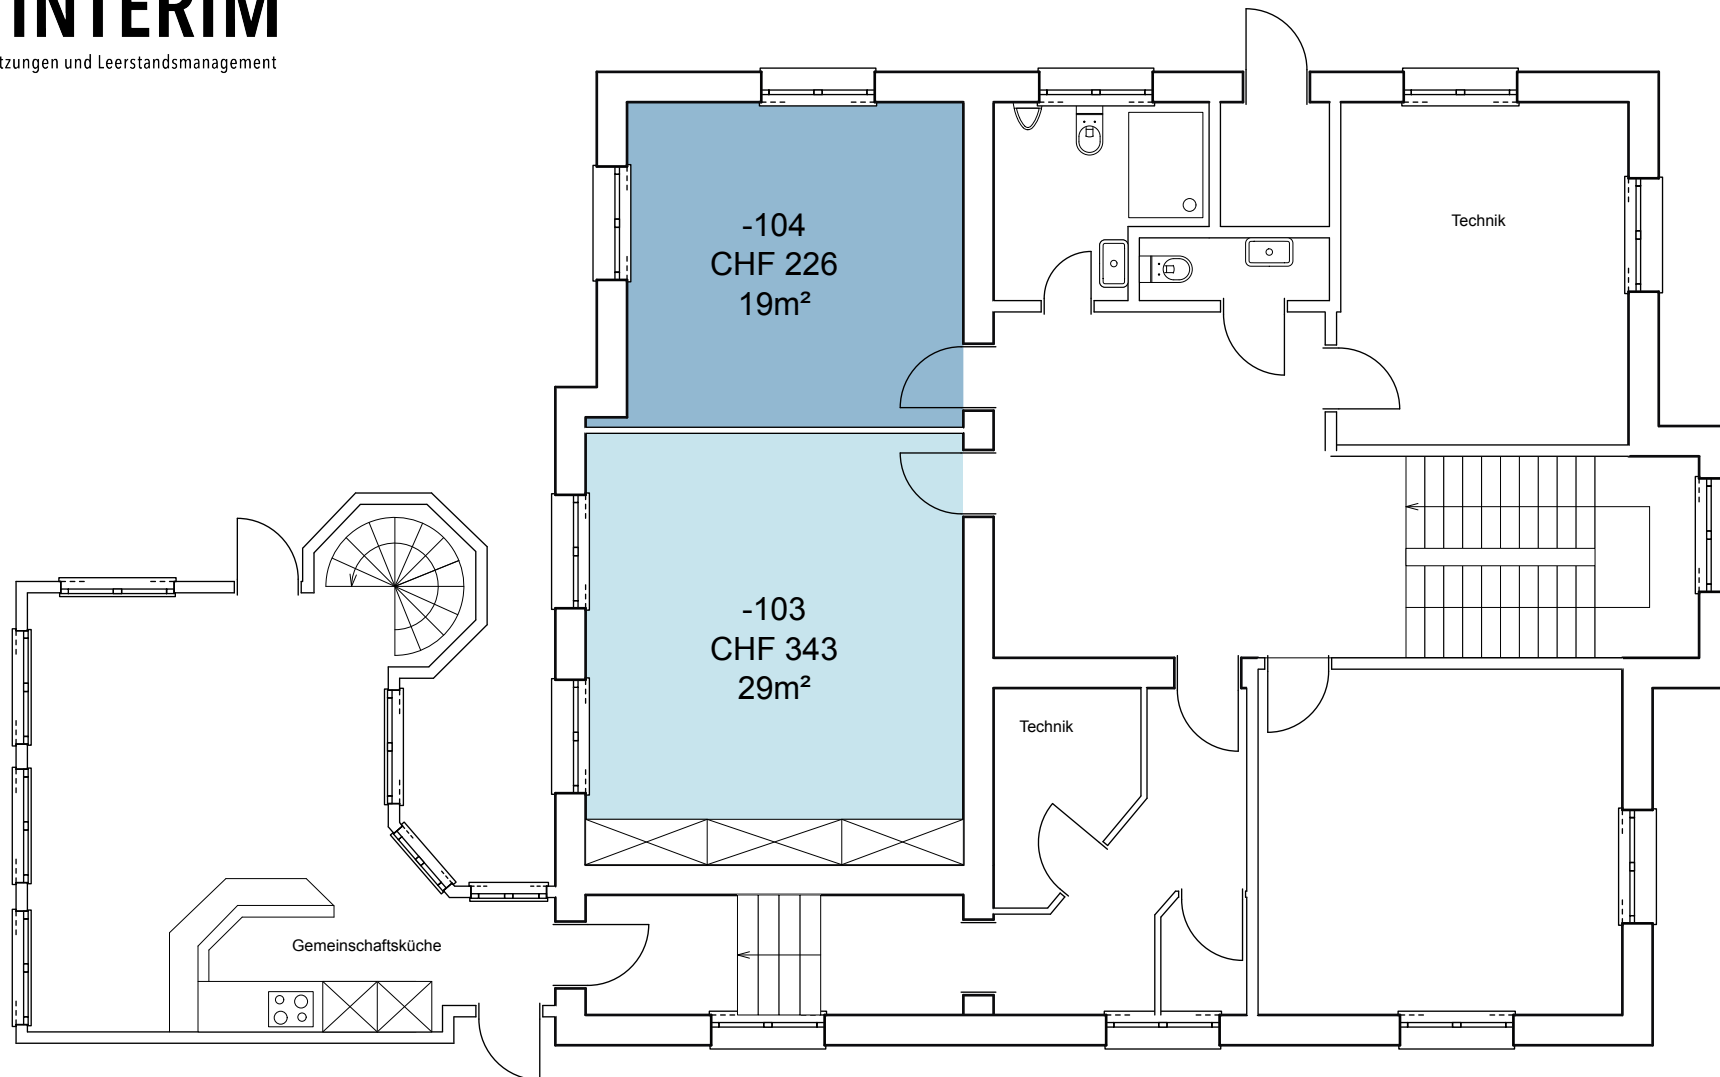

2. Obergeschoss
Massstab: 1:100

PROJEKT INTERIM

Zwischennutzungen und Leerstandsmanagement

Zwischennutzung
Irisstrasse 9, 8032 Zürich

Die Preise verstehen sich pro Monat inklusive:

- allen Heiz- und Nebenkosten
- Strom und Wasser, Müllentsorgung
- Reinigung der gemeinsam genutzten Flächen
- Mietkaution

1. Obergeschoss
Massstab: 1:100

PROJEKT INTERIM

Zwischennutzungen und Leerstandsmanagement

Zwischennutzung
Irisstrasse 9, 8032 Zürich

Die Preise verstehen sich pro Monat inklusive:

- allen Heiz- und Nebenkosten
- Strom und Wasser, Müllentsorgung
- Reinigung der gemeinsam genutzten Flächen
- Mietkaution

Erdgeschoss
Masstab: 1:100

PROJEKT INTERIM

Zwischennutzungen und Leerstandsmanagement

Zwischennutzung
Irisstrasse 9, 8032 Zürich

Die Preise verstehen sich pro Monat inklusive:

- allen Heiz- und Nebenkosten
- Strom und Wasser, Müllentsorgung
- Reinigung der gemeinsam genutzten Flächen
- Mietkaution

1. Untergeschoss
Massstab: 1:100

PROJEKT INTERIM

Zwischennutzungen und Leerstandsmanagement

Zwischennutzung
Irisstrasse 9, 8032 Zürich

Die Preise verstehen sich pro Monat inklusive:

- allen Heiz- und Nebenkosten
- Strom und Wasser, Müllentsorgung
- Reinigung der gemeinsam genutzten Flächen
- Mietkaution