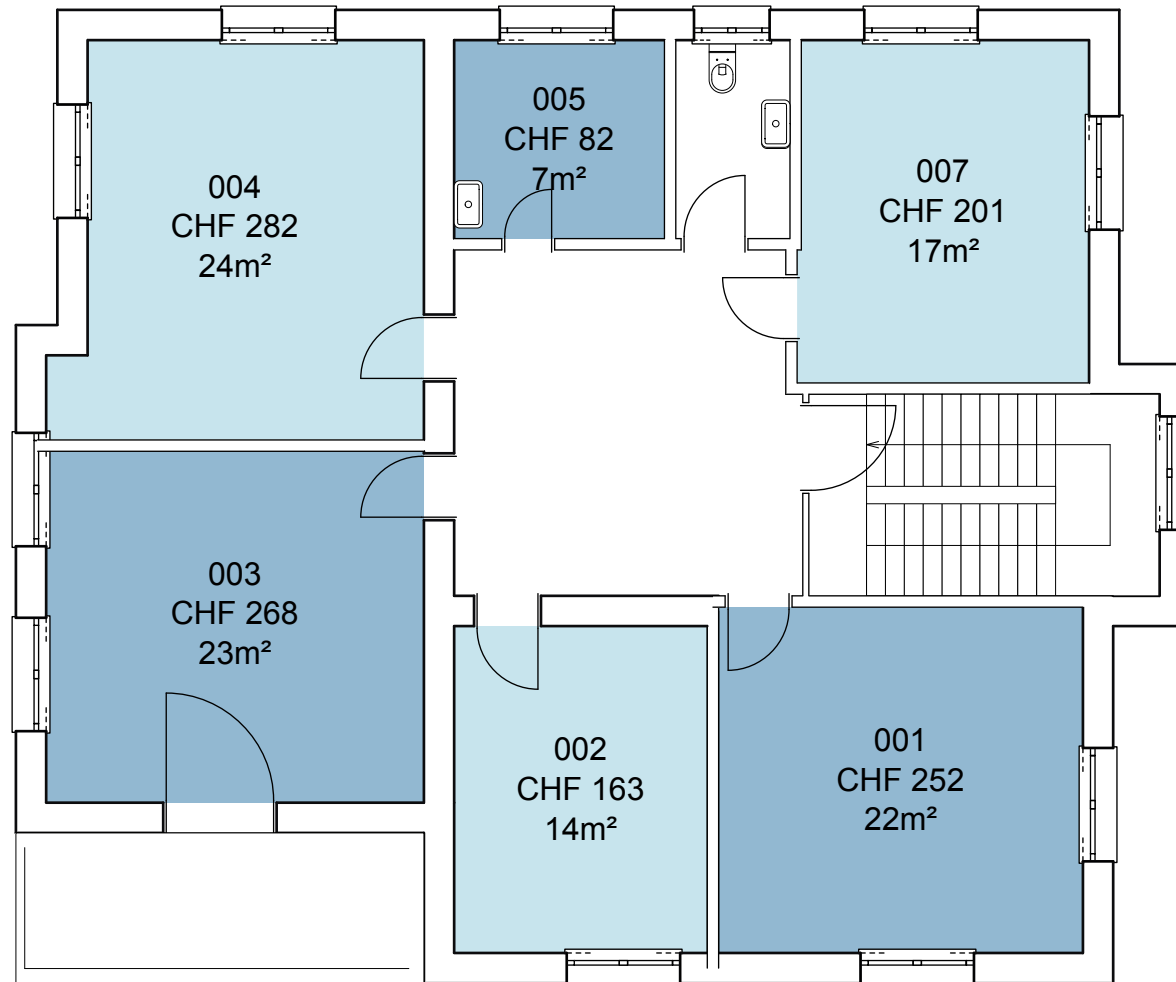

Dachgeschoss
Massstab: 1:100

PROJEKT INTERIM

Zwischennutzungen und Leerstandsmanagement

Zwischennutzung
Irisstrasse 9, 8032 Zürich

Die Preise verstehen sich pro Monat inklusive:

- allen Heiz- und Nebenkosten
- Strom und Wasser, Müllentsorgung
- Reinigung der gemeinsam genutzten Flächen
- Mietkaution

2. Obergeschoss
Massstab: 1:100

PROJEKT INTERIM

Zwischennutzungen und Leerstandsmanagement

Zwischennutzung
Irisstrasse 9, 8032 Zürich

Die Preise verstehen sich pro Monat inklusive:

- allen Heiz- und Nebenkosten
- Strom und Wasser, Müllentsorgung
- Reinigung der gemeinsam genutzten Flächen
- Mietkaution

1. Obergeschoss
Massstab: 1:100

PROJEKT INTERIM

Zwischennutzungen und Leerstandsmanagement

Zwischennutzung
Irisstrasse 9, 8032 Zürich

Die Preise verstehen sich pro Monat inklusive:

- allen Heiz- und Nebenkosten
- Strom und Wasser, Müllentsorgung
- Reinigung der gemeinsam genutzten Flächen
- Mietkaution

Erdgeschoss
Masstab: 1:100

PROJEKT INTERIM

Zwischennutzungen und Leerstandsmanagement

Zwischennutzung
Irisstrasse 9, 8032 Zürich

Die Preise verstehen sich pro Monat inklusive:

- allen Heiz- und Nebenkosten
- Strom und Wasser, Müllentsorgung
- Reinigung der gemeinsam genutzten Flächen
- Mietkaution