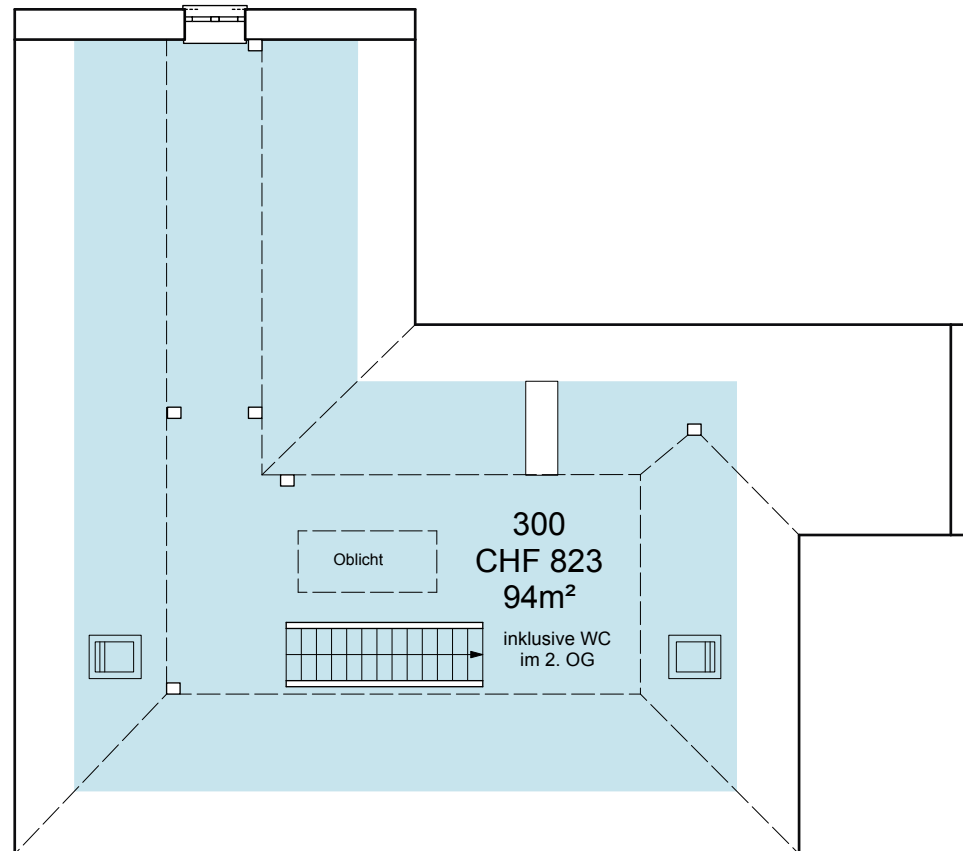

PROJEKT INTERIM

Zwischennutzungen und Leerstandsmanagement

Zwischennutzung
Irisstrasse 9, 8032 Zürich

Die Preise verstehen sich pro Monat inklusive:

- allen Heiz- und Nebenkosten
- Strom und Wasser, Müllentsorgung
- Reinigung der gemeinsam genutzten Flächen
- Mietkaution