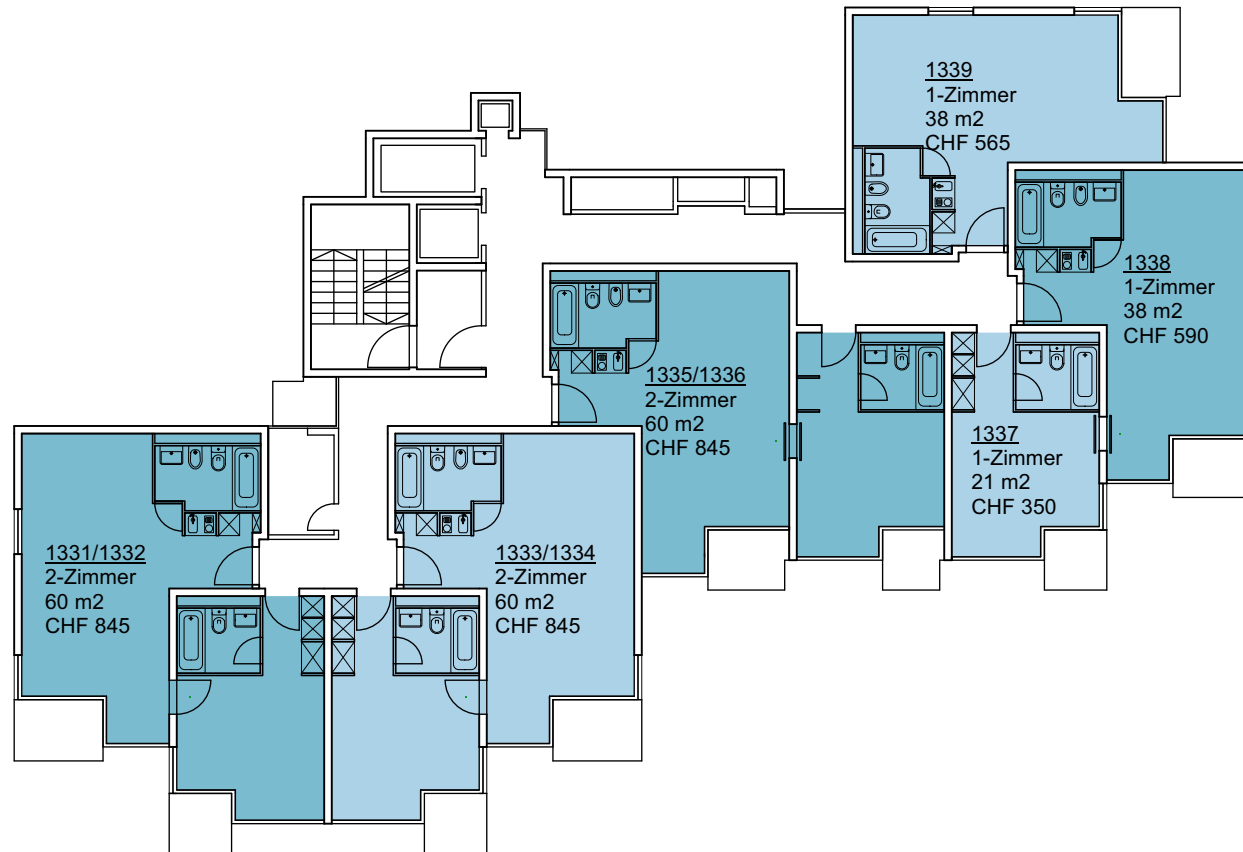

PROJEKT INTERIM

Zwischennutzungen und Leerstandsmanagement

Zwischennutzung Waldhaus Dolder

Turm West
3. Obergeschoss
1:200