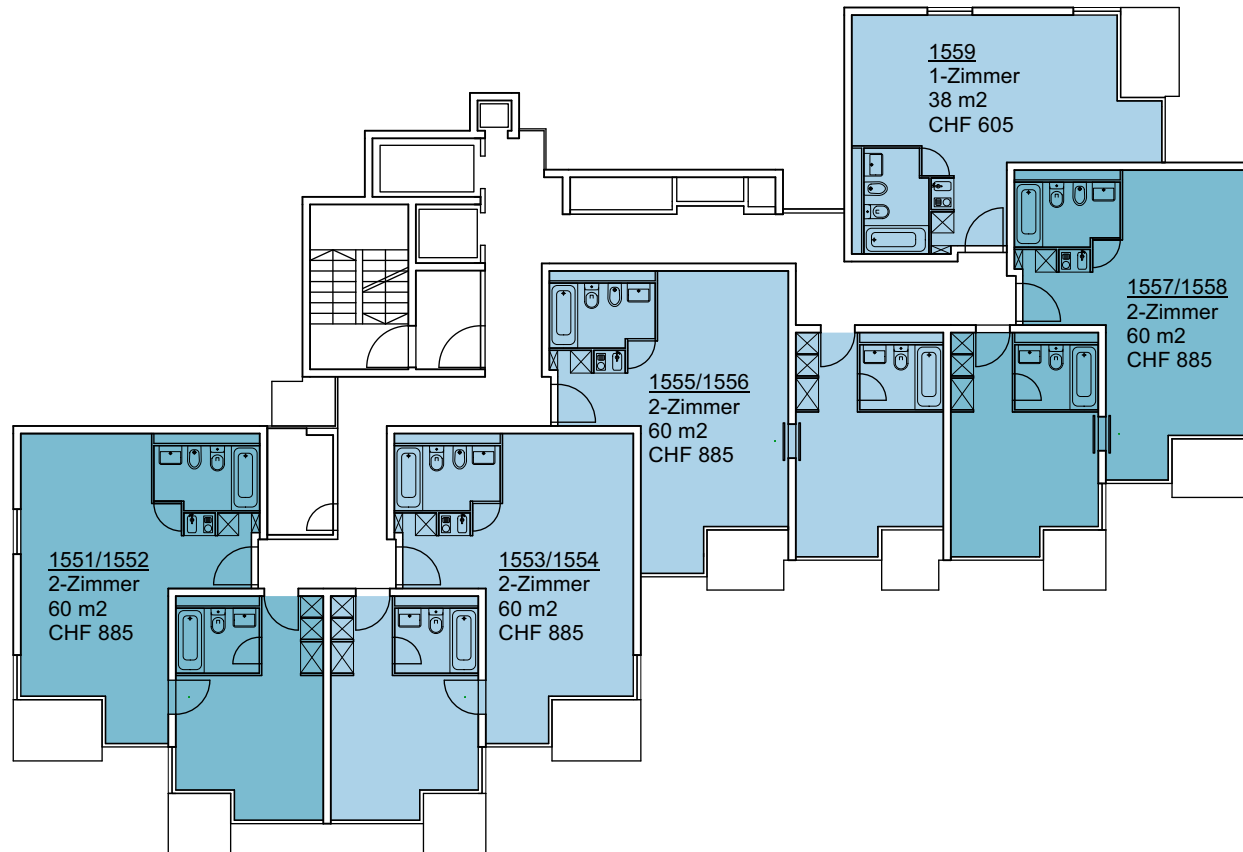

PROJEKT INTERIM

Zwischennutzungen und Leerstandsmanagement

Zwischennutzung Waldhaus Dolder

Turm West
5. Obergeschoss
1:200