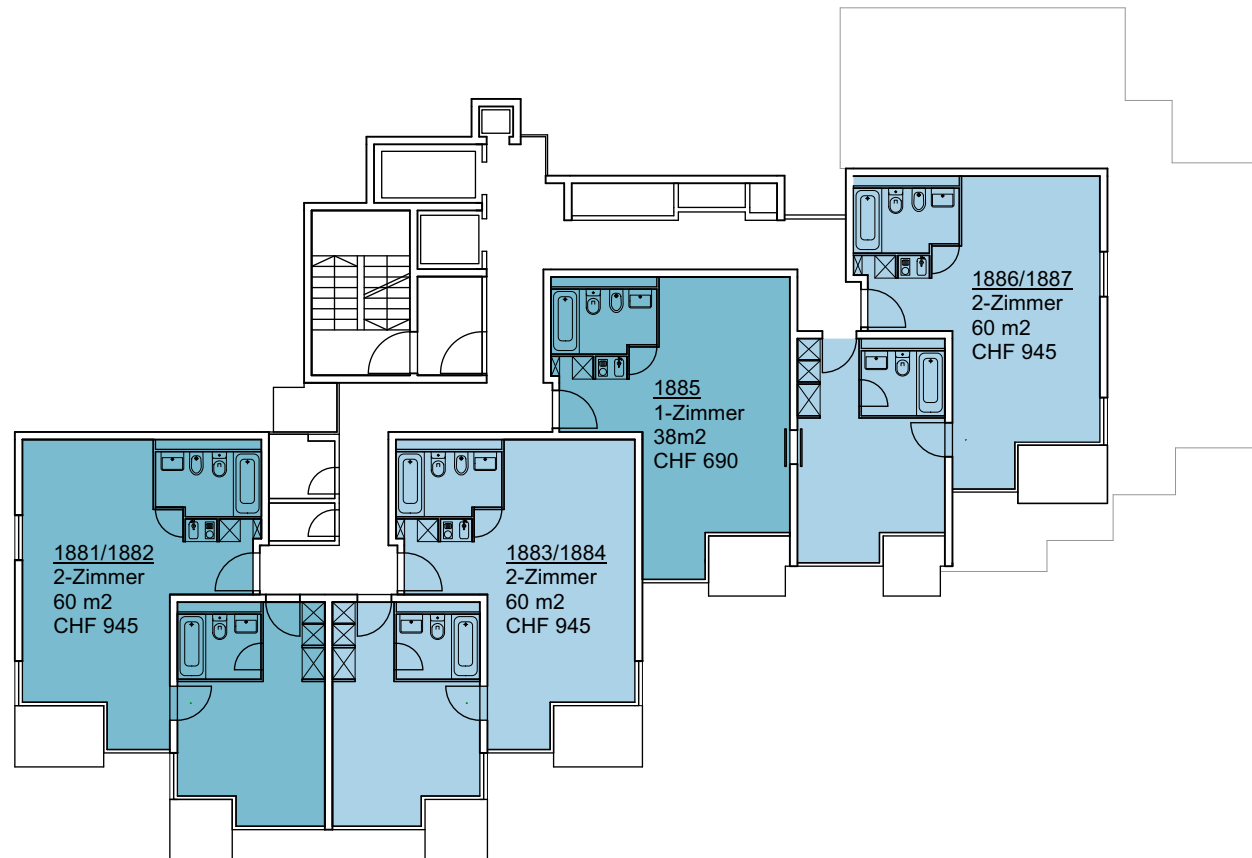

## Zwischennutzung Waldhaus Dolder

Turm West  
9. Obergeschoss  
1:200

# PROJEKT INTERIM

Zwischennutzungen und Leerstandsmanagement

Zwischennutzung  
Waldhaus Dolder

Turm West  
8. Obergeschoss  
1:200