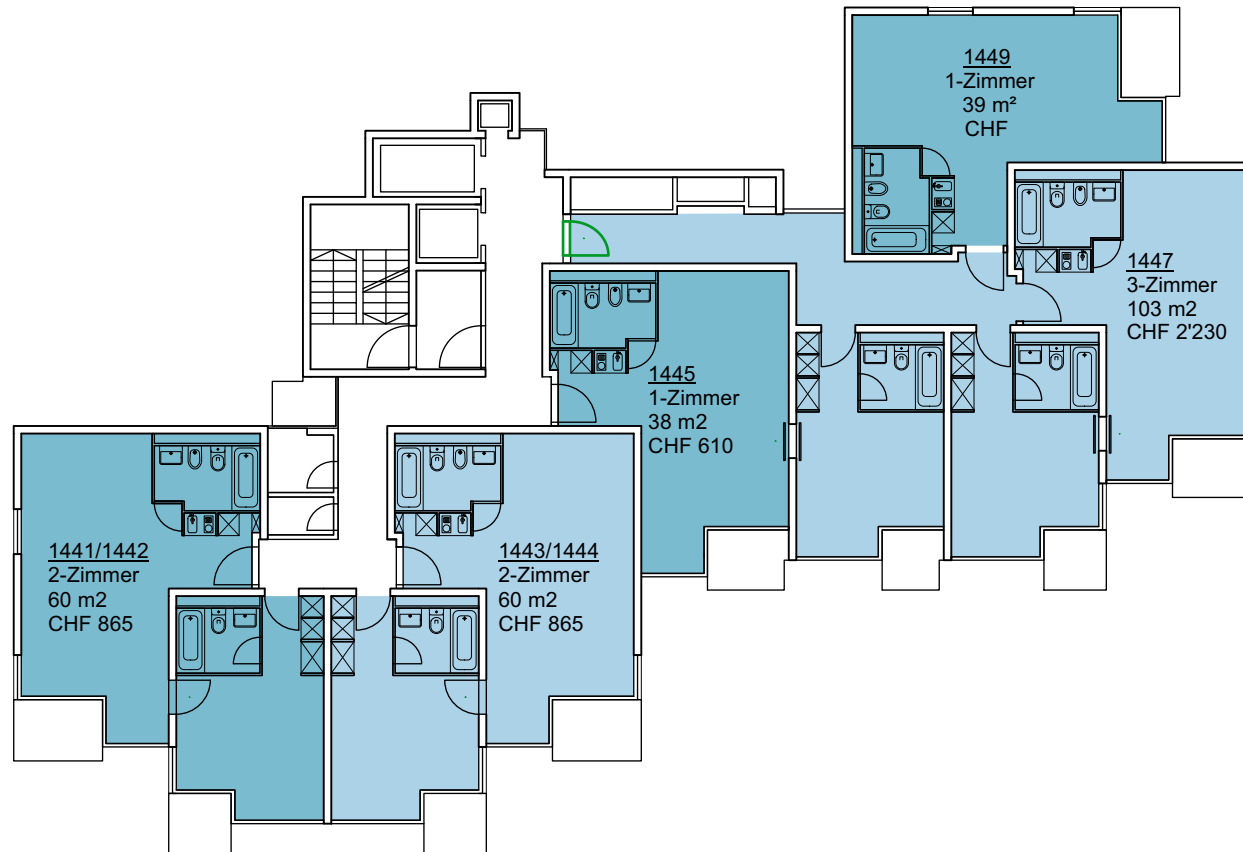

PROJEKT INTERIM

Zwischennutzungen und Leerstandsmanagement

Zwischennutzung Waldhaus Dolder

Turm West
4. Obergeschoss
1:200