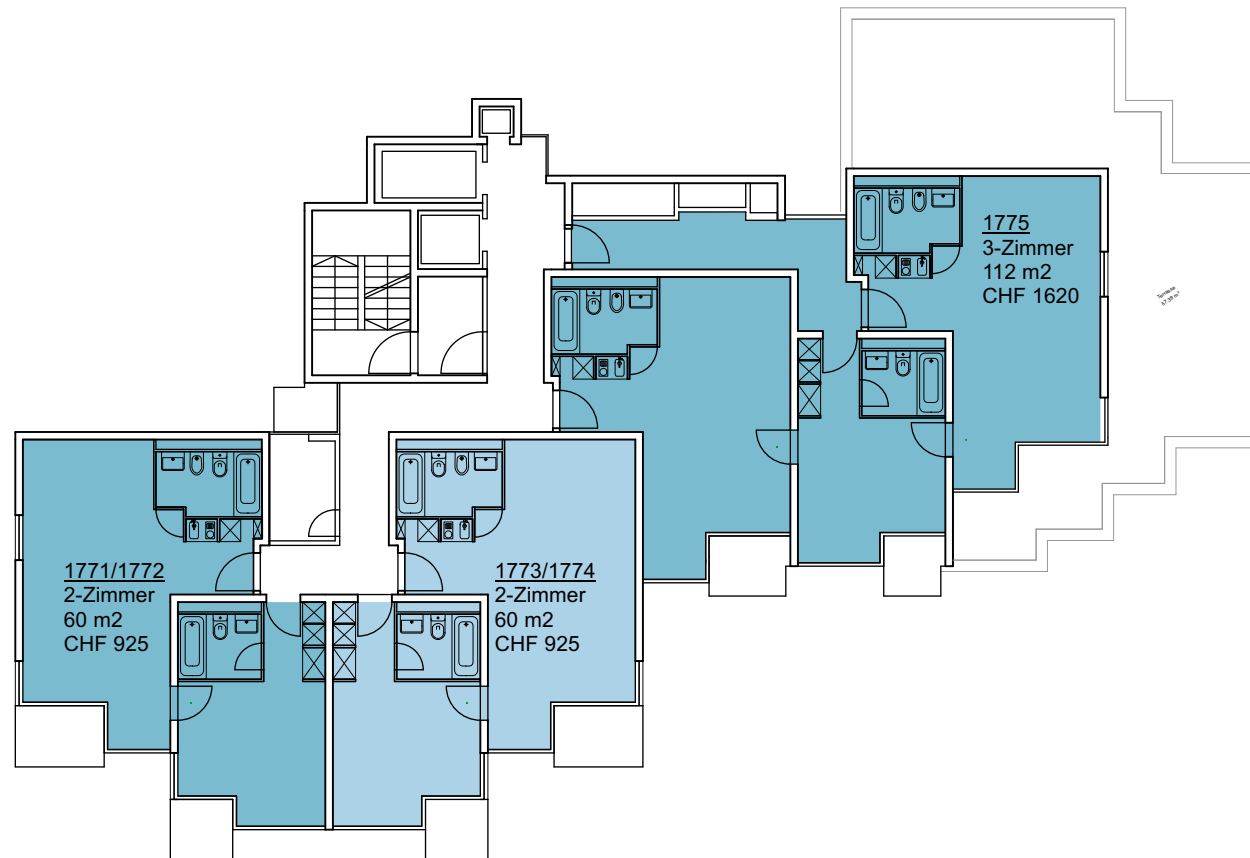

# PROJEKT INTERIM

Zwischennutzungen und Leerstandsmanagement

Zwischennutzung  
Waldhaus Dolder

Turm West  
8. Obergeschoss  
1:200

# PROJEKT INTERIM

Zwischennutzungen und Leerstandsmanagement

Zwischennutzung  
Waldhaus Dolder

Turm West  
7. Obergeschoss  
1:200