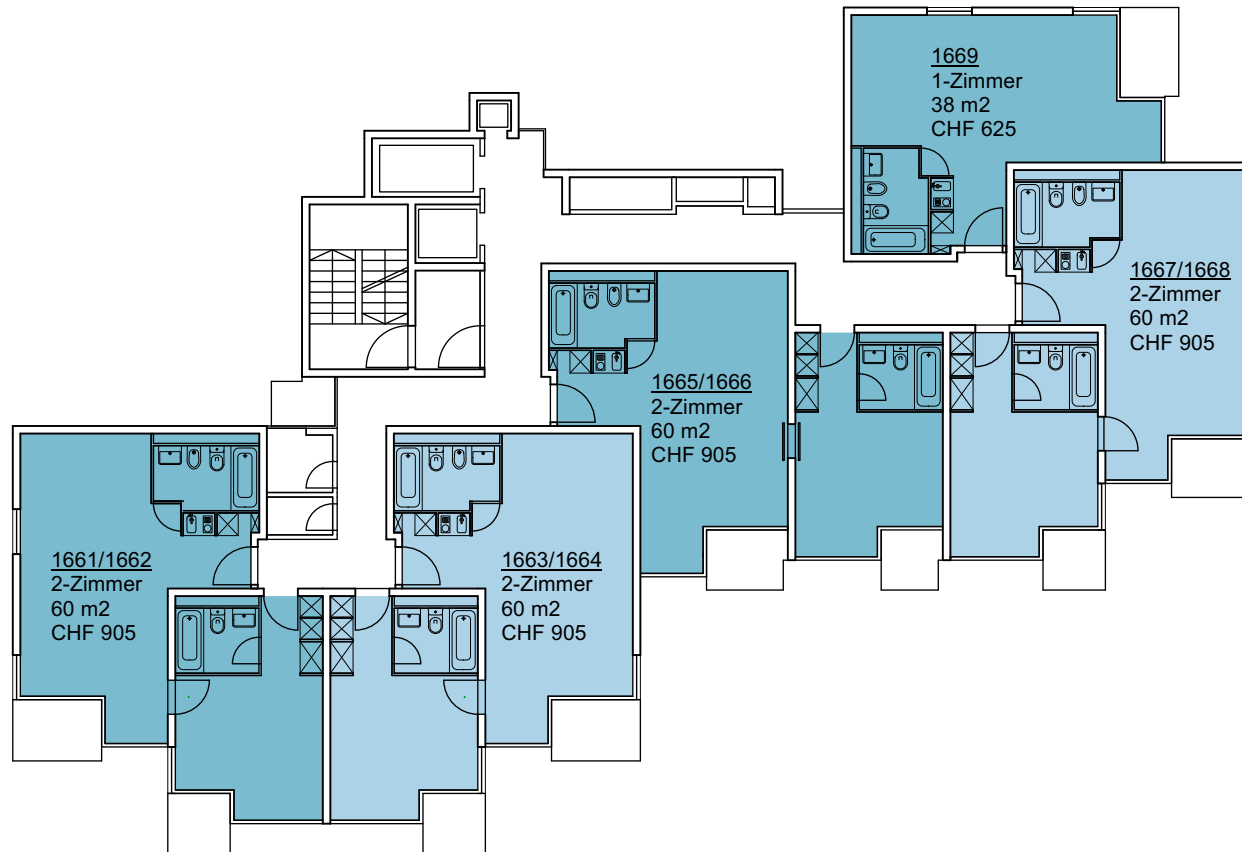

PROJEKT INTERIM

Zwischennutzungen und Leerstandsmanagement

Zwischennutzung Waldhaus Dolder

Turm West
6. Obergeschoss
1:200