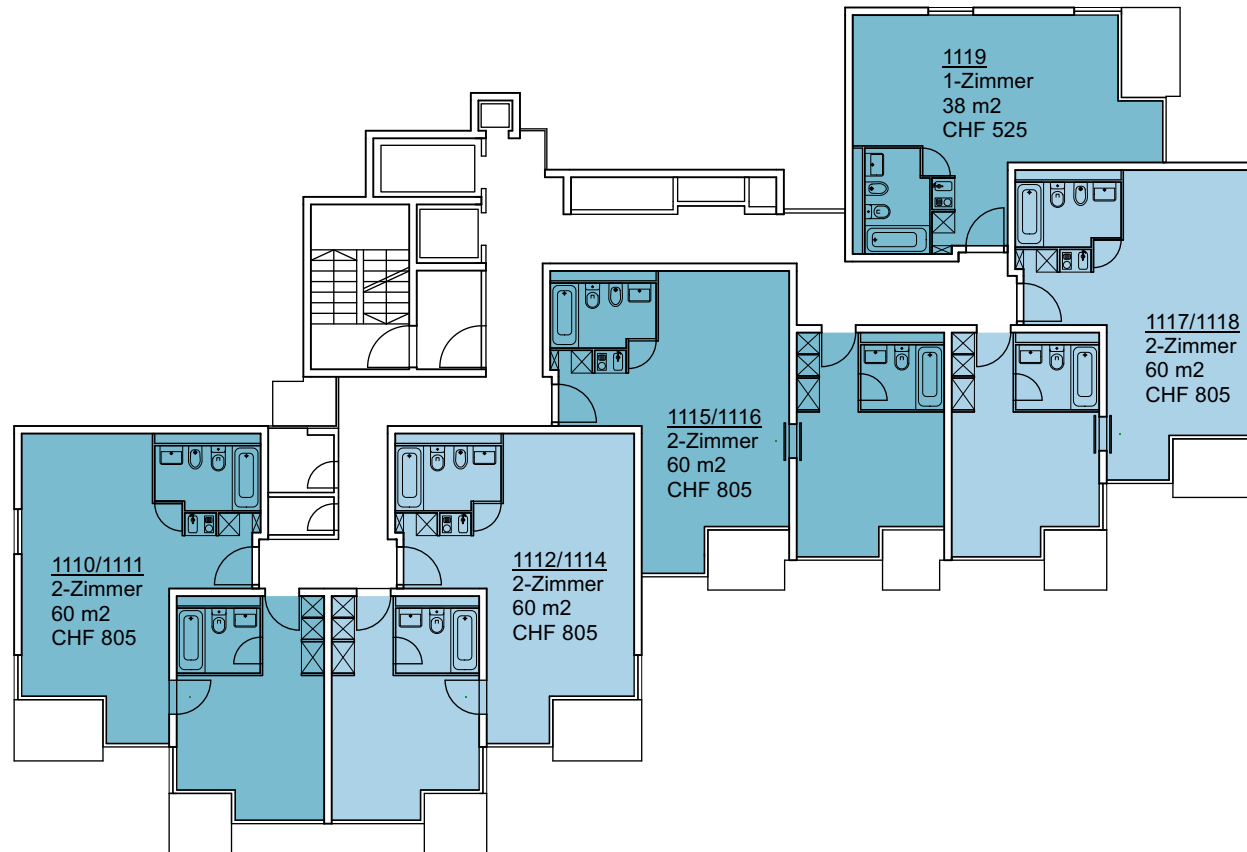

PROJEKT INTERIM

Zwischennutzungen und Leerstandsmanagement

Zwischennutzung Waldhaus Dolder

Turm West
1. Obergeschoss
1:200