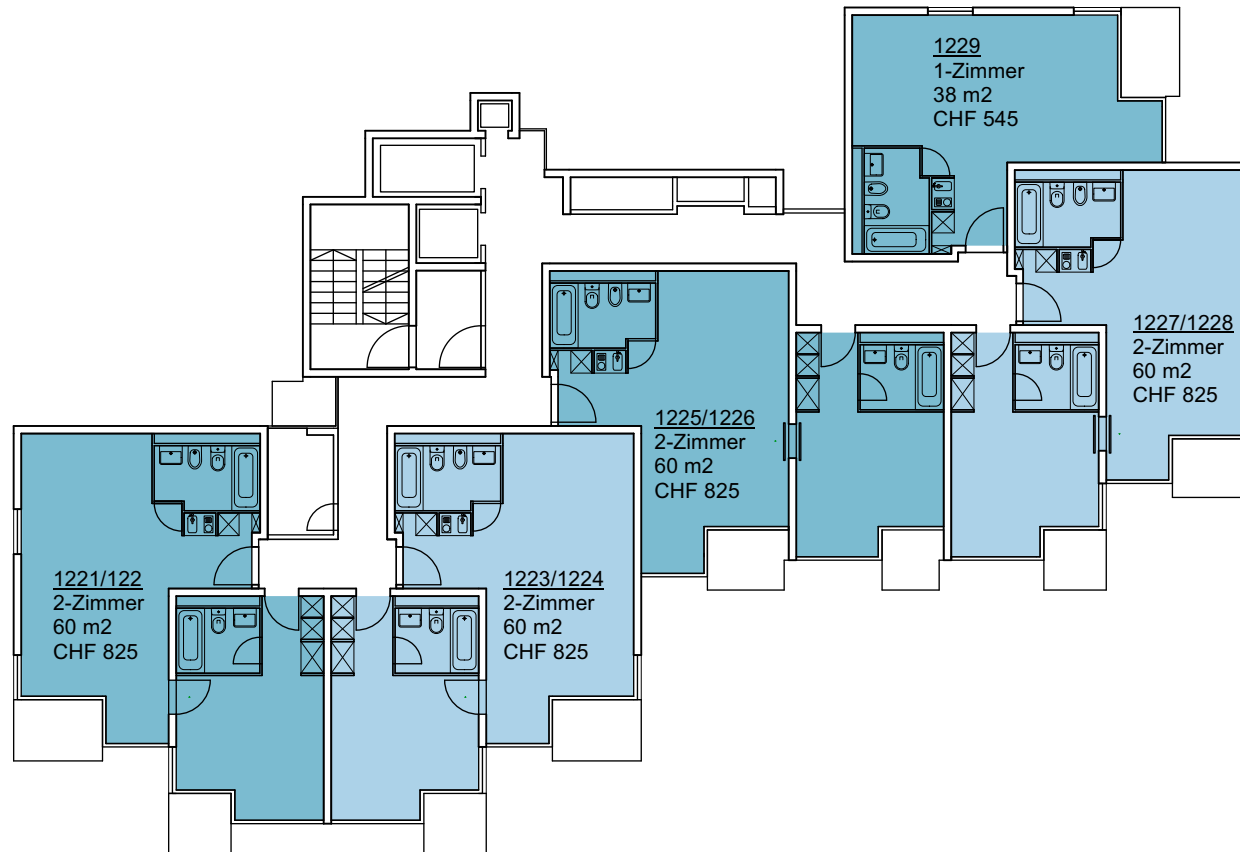

PROJEKT INTERIM

Zwischennutzungen und Leerstandsmanagement

Zwischennutzung
Waldhaus Dolder

Turm West
2. Obergeschoss
1:200