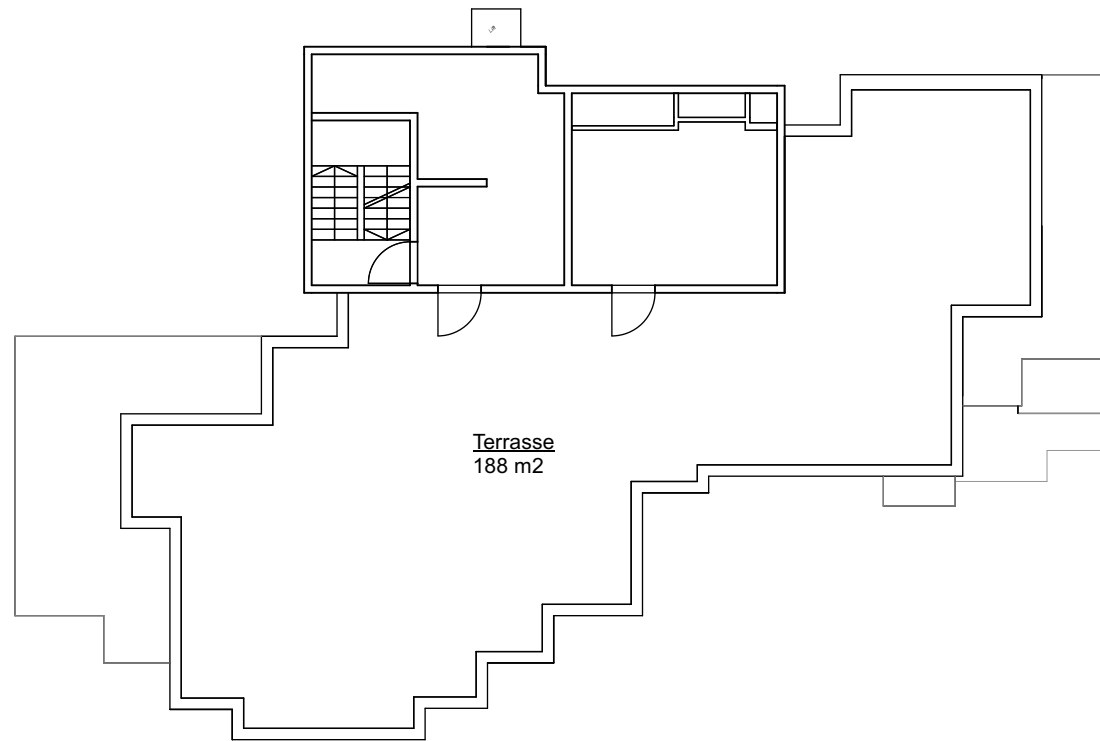

# PROJEKT INTERIM

Zwischennutzungen und Leerstandsmanagement

Zwischennutzung  
Waldhaus Dolder

Turm West  
10. Obergeschoss  
1:200