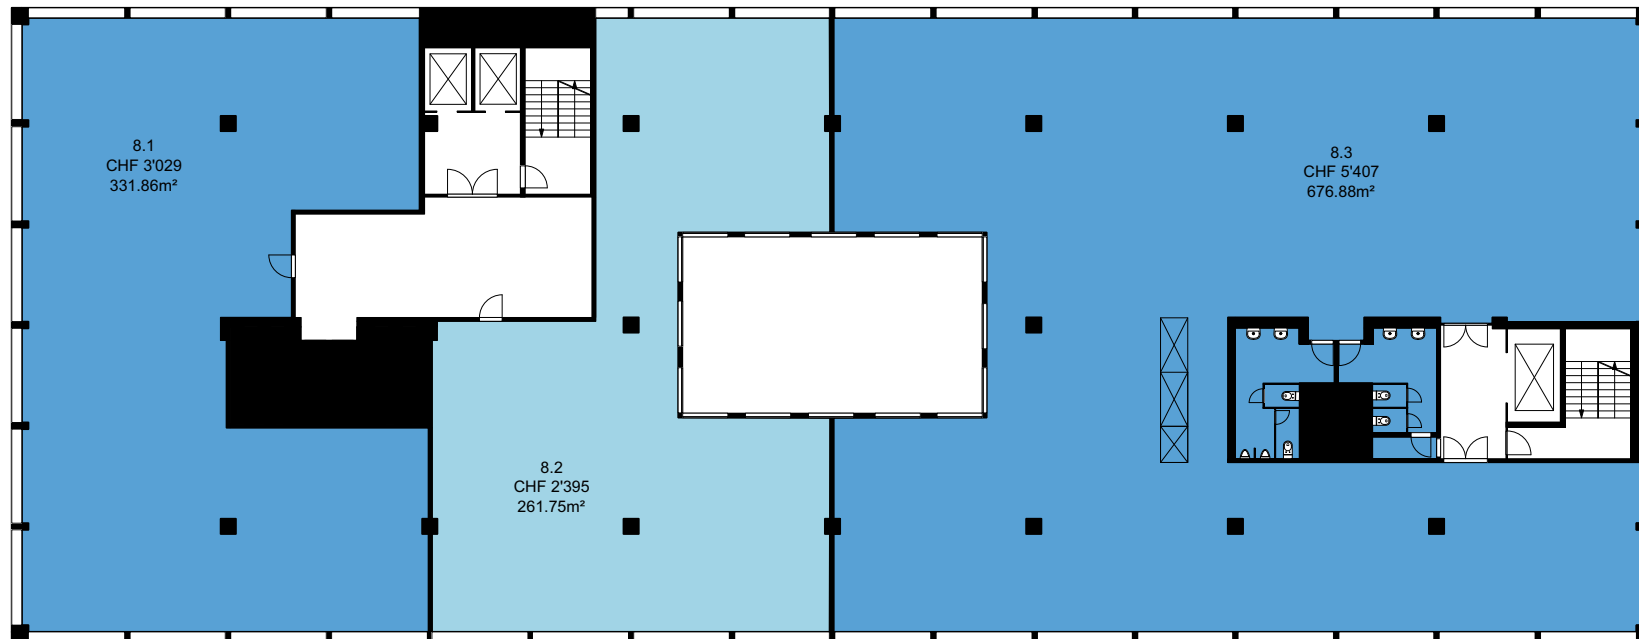

9. Obergeschoss
Masstab 1:300

PROJEKT INTERIM

Zwischennutzungen und Leerstandsmanagement

Zwischennutzung
Limmatpark
Pfadackerstrasse 6, Spreitenbach

Die Preise verstehen sich pro Monat exkl. MwSt., inkl. allen Nebenkosten, Strom und Wasser, Müllentsorgung und Reinigung der gemeinsam genutzten Flächen. Kostenloses Internet.

8. Obergeschoss
Massstab 1:300