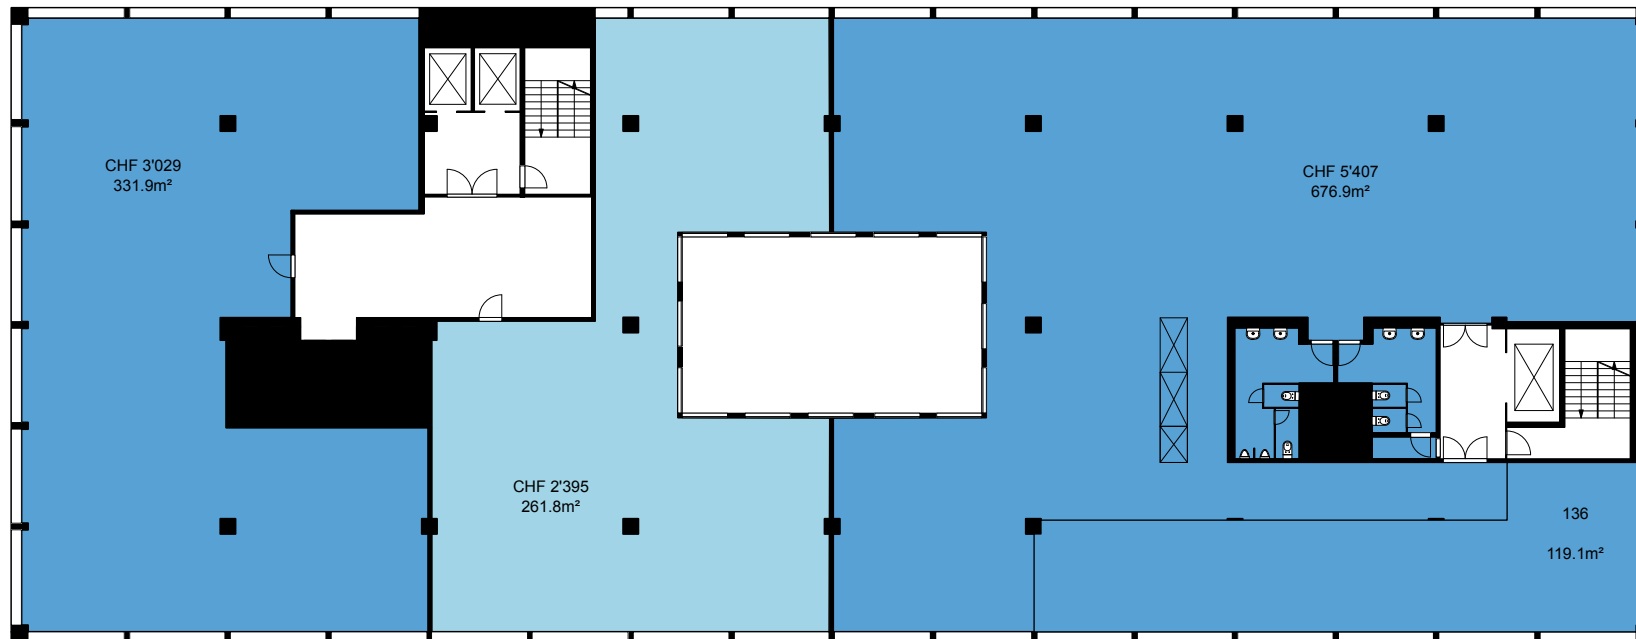

9. Obergeschoss
Masstab 1:300

PROJEKT INTERIM

Zwischennutzungen und Leerstandsmanagement

Zwischennutzung
Limmatpark
Pfadackerstrasse 6, Spreitenbach

Die Preise verstehen sich inklusive:

- Betriebs-, Heiz- und Nebenkosten-Pauschale
- MWST
- Mietkaution
- Reinigung der gemeinsam genutzten Flächen
- kostenloses Internet

4. Obergeschoss
Massstab 1:300