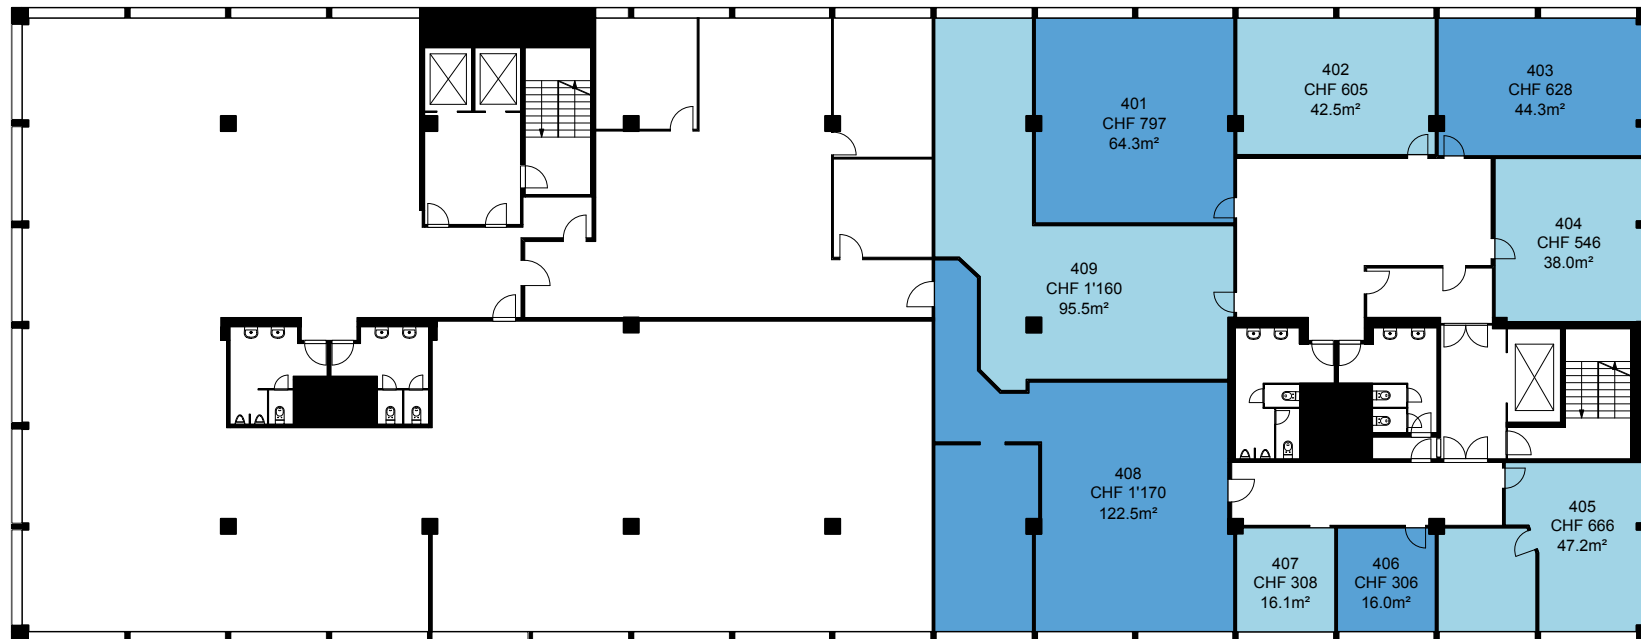

9. Obergeschoss
Masstab 1:300

PROJEKT INTERIM

Zwischennutzungen und Leerstandsmanagement

Zwischennutzung
Limmatpark
Pfadackerstrasse 6, Spreitenbach

Die Preise verstehen sich inklusive:

- Betriebs-, Heiz- und Nebenkosten-Pauschale
- MWST
- Mietkaution
- Reinigung der gemeinsam genutzten Flächen
- kostenloses Internet

8. Obergeschoss
Massstab 1:300

PROJEKT INTERIM

Zwischennutzungen und Leerstandsmanagement

Zwischennutzung
Limmatpark
Pfadackerstrasse 6, Spreitenbach

Die Preise verstehen sich inklusive:

- Betriebs-, Heiz- und Nebenkosten-Pauschale
- MWST
- Mietkaution
- Reinigung der gemeinsam genutzten Flächen
- kostenloses Internet

4. Obergeschoss
Massstab 1:300