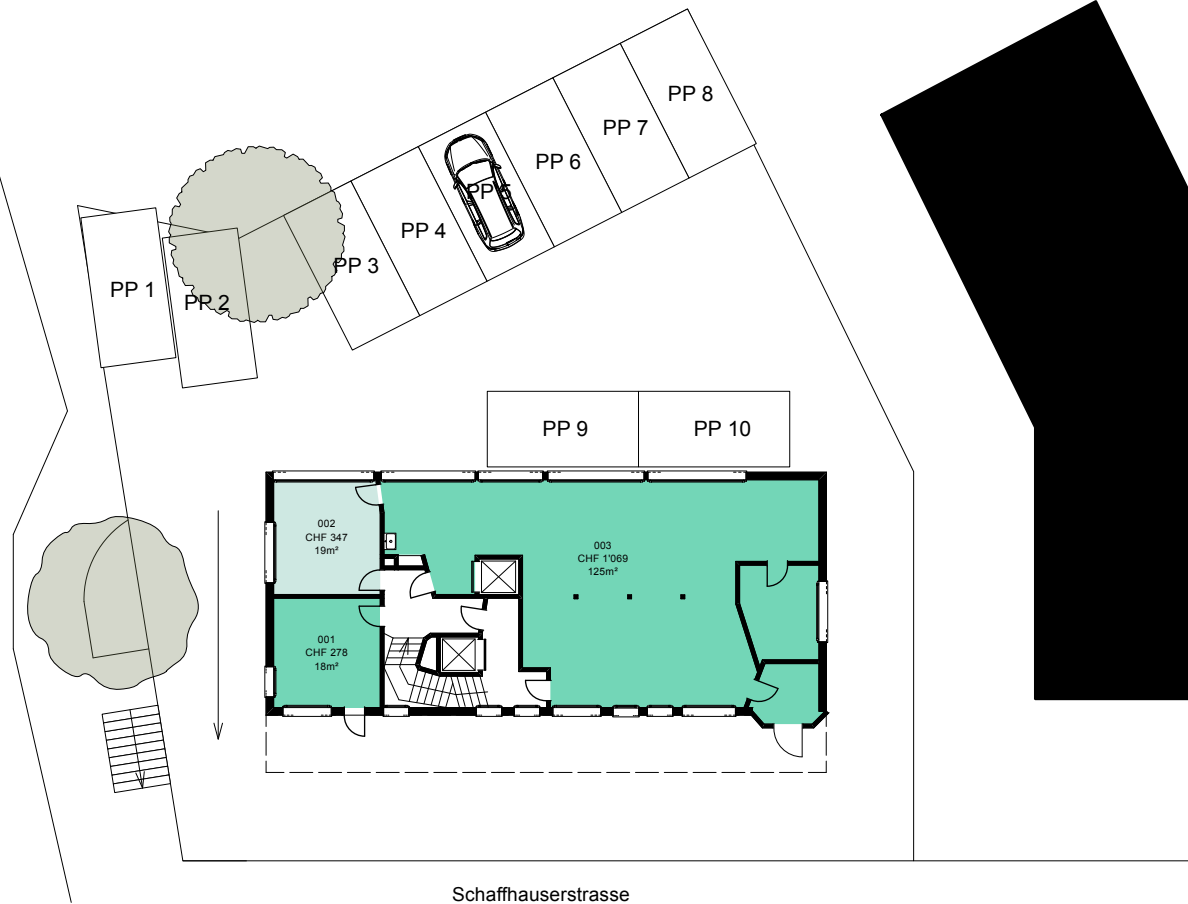

Erdgeschoss
Maßstab: 1:100

PROJEKT INTERIM

Zwischennutzungen und Leerstandsmanagement

Zwischennutzung
Schaffhauserstrasse 121, 8152 Opfikon

Die Preise verstehen sich pro Monat inklusive:

- allen Betriebs-, Heiz und Nebenkosten
- Strom
- Internet
- Reinigung der Gemeinschaftsflächen
- Mietsicherheit
- Internet

1. Untergeschoss
Maßstab: 1:100

PROJEKT INTERIM

Zwischennutzungen und Leerstandsmanagement

Zwischennutzung
Schaffhauserstrasse 121, 8152 Opfikon

Die Preise verstehen sich pro Monat inklusive:

- allen Betriebs-, Heiz und Nebenkosten
- Strom
- Internet
- Reinigung der Gemeinschaftsflächen
- Mietsicherheit
- Internet

Umgebung
Maßstab: 1:500