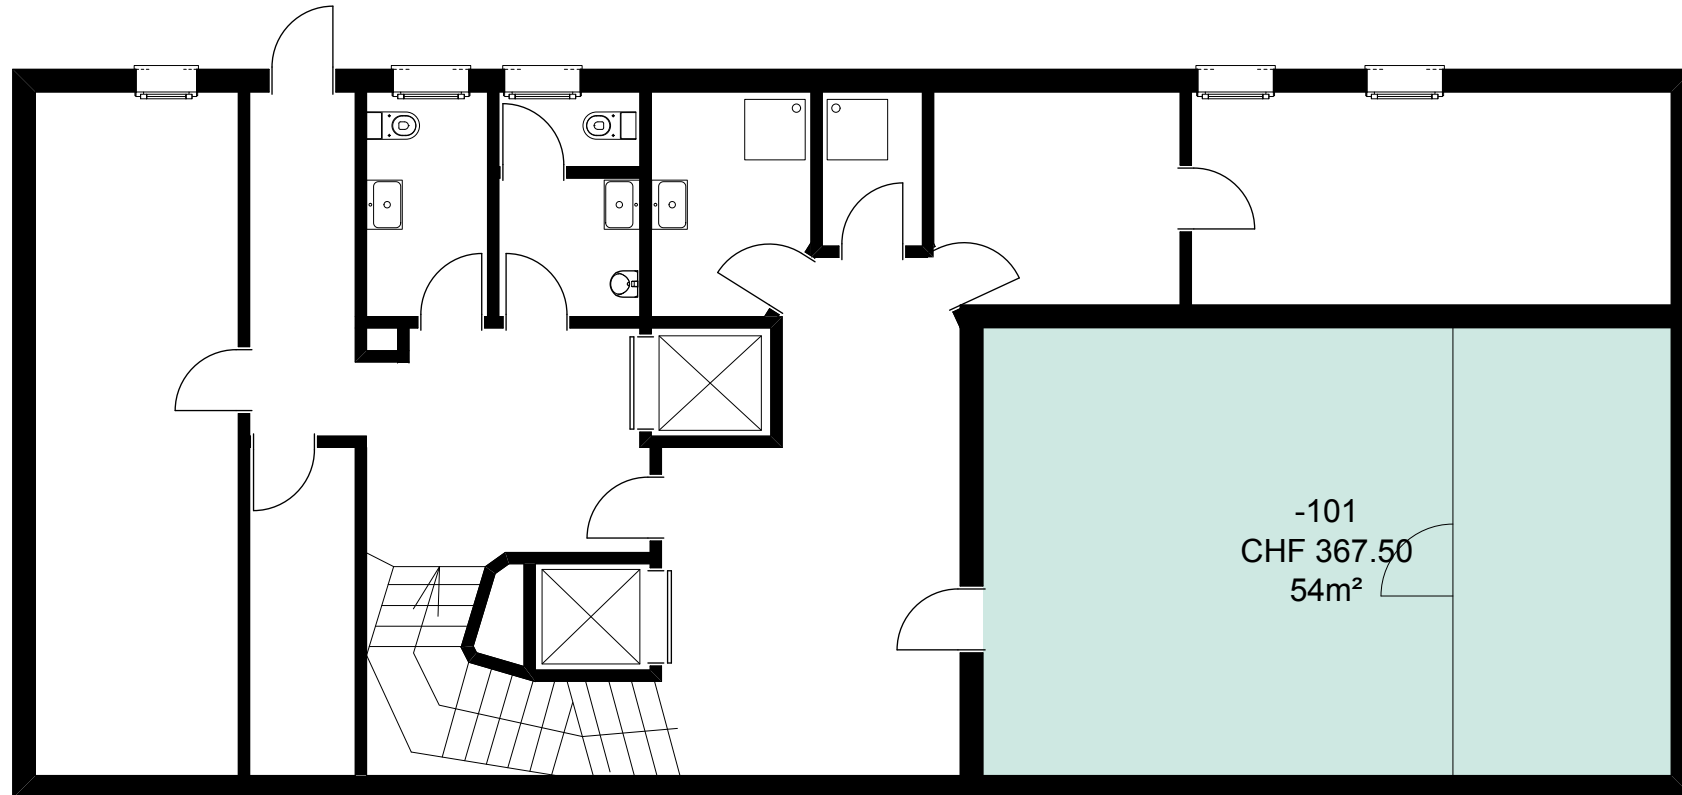

1. Obergeschoss
Maßstab: 1:100

PROJEKT INTERIM

Zwischennutzungen und Leerstandsmanagement

Zwischennutzung
Schaffhauserstrasse 121, 8152 Opfikon

Die Preise verstehen sich pro Monat inklusive:

- allen Betriebs-, Heiz und Nebenkosten
- Strom
- Internet
- Reinigung der Gemeinschaftsflächen
- Mietsicherheit
- Internet

Erdgeschoss
Maßstab: 1:100

PROJEKT INTERIM

Zwischennutzungen und Leerstandsmanagement

Zwischennutzung
Schaffhauserstrasse 121, 8152 Opfikon

Die Preise verstehen sich pro Monat inklusive:

- allen Betriebs-, Heiz und Nebenkosten
- Strom
- Internet
- Reinigung der Gemeinschaftsflächen
- Mietsicherheit
- Internet

Umgebung
Maßstab: 1:500