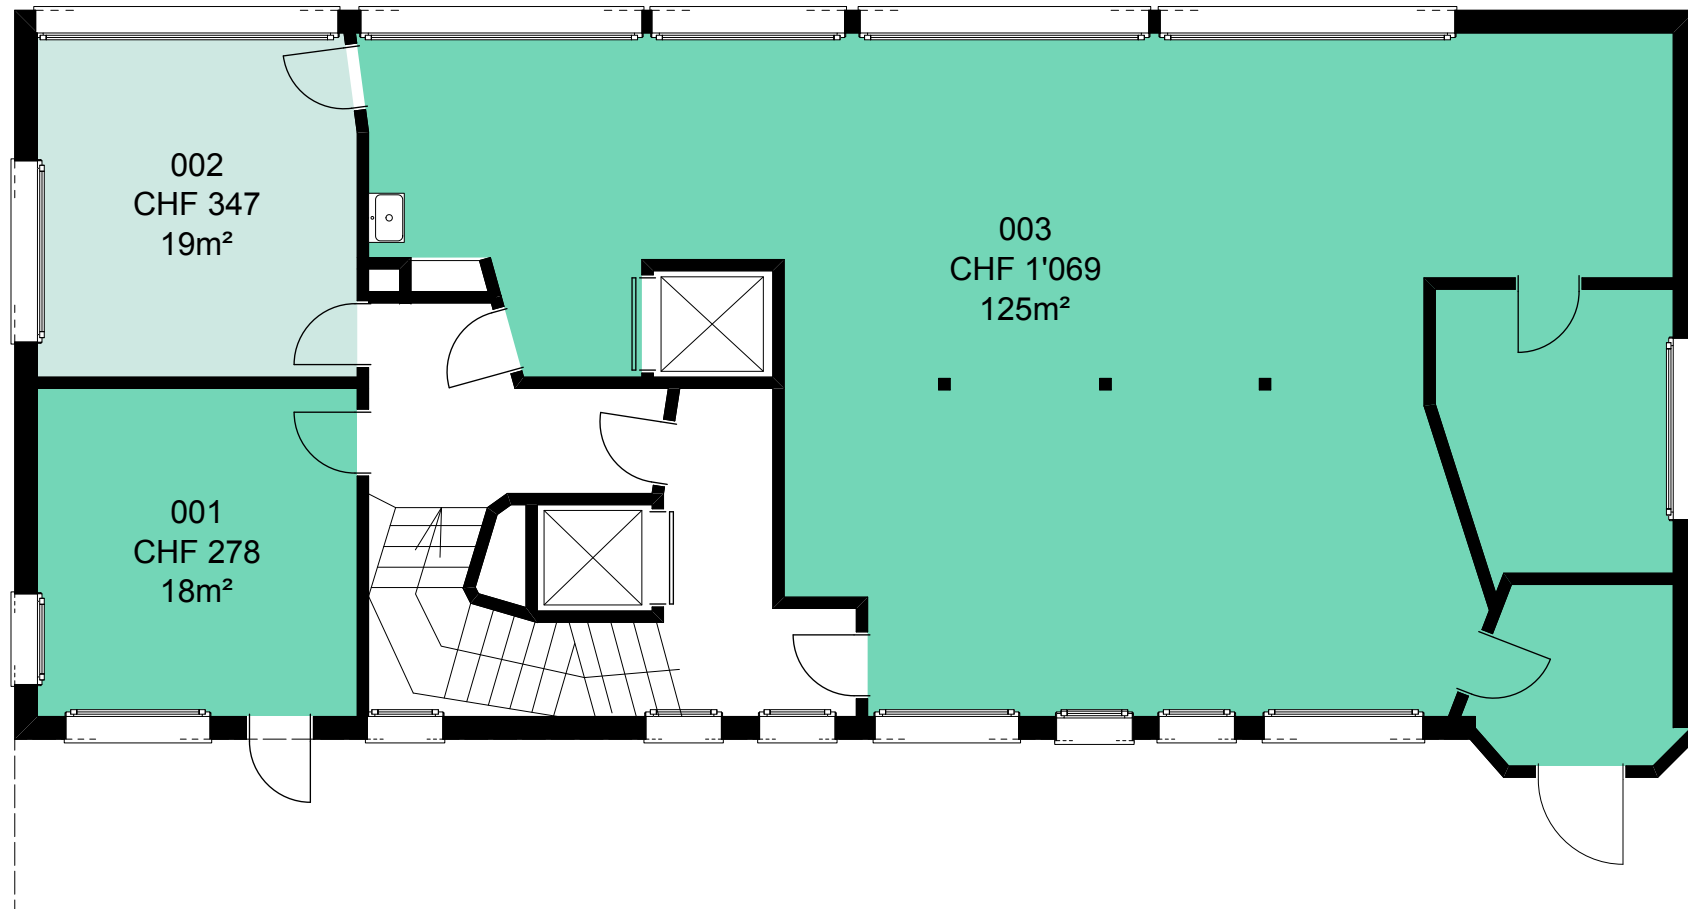

2. Obergeschoss
Maßstab: 1:100

PROJEKT INTERIM

Zwischennutzungen und Leerstandsmanagement

Zwischennutzung
Schaffhauserstrasse 121, 8152 Opfikon

Die Preise verstehen sich pro Monat inklusive:

- allen Betriebs-, Heiz und Nebenkosten
- Strom
- Internet
- Reinigung der Gemeinschaftsflächen
- Mietsicherheit
- Internet

1. Obergeschoss
Maßstab: 1:100

PROJEKT INTERIM

Zwischennutzungen und Leerstandsmanagement

Zwischennutzung
Schaffhauserstrasse 121, 8152 Opfikon

Die Preise verstehen sich pro Monat inklusive:

- allen Betriebs-, Heiz und Nebenkosten
- Strom
- Internet
- Reinigung der Gemeinschaftsflächen
- Mietsicherheit
- Internet