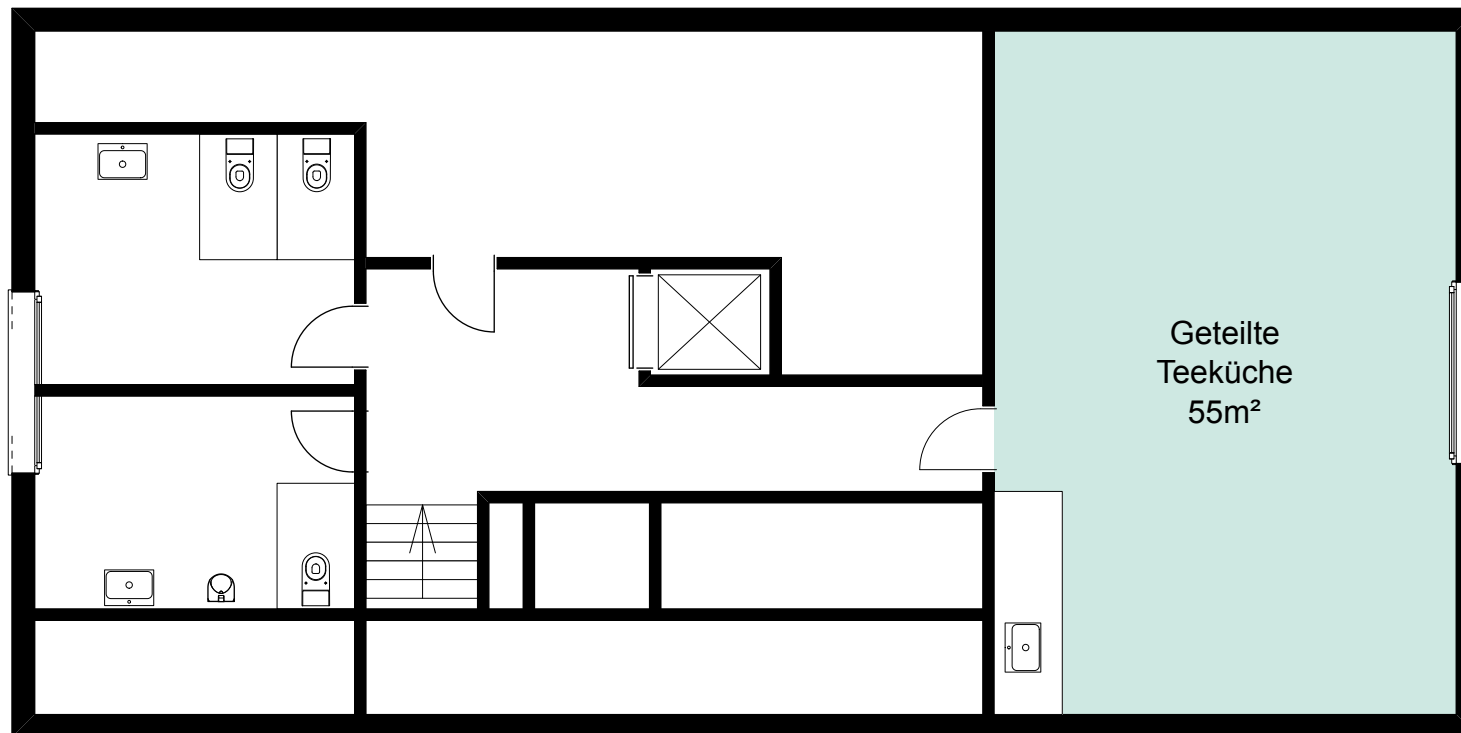

PROJEKT INTERIM

Zwischennutzungen und Leerstandsmanagement

Zwischennutzung
Schaffhauserstrasse 121, 8152 Opfikon

Die Preise verstehen sich pro Monat inklusive:

- allen Betriebs-, Heiz und Nebenkosten
- Strom
- Internet
- Reinigung der Gemeinschaftsflächen
- Mietsicherheit
- Internet

3. Obergeschoss
Maßstab: 1:100