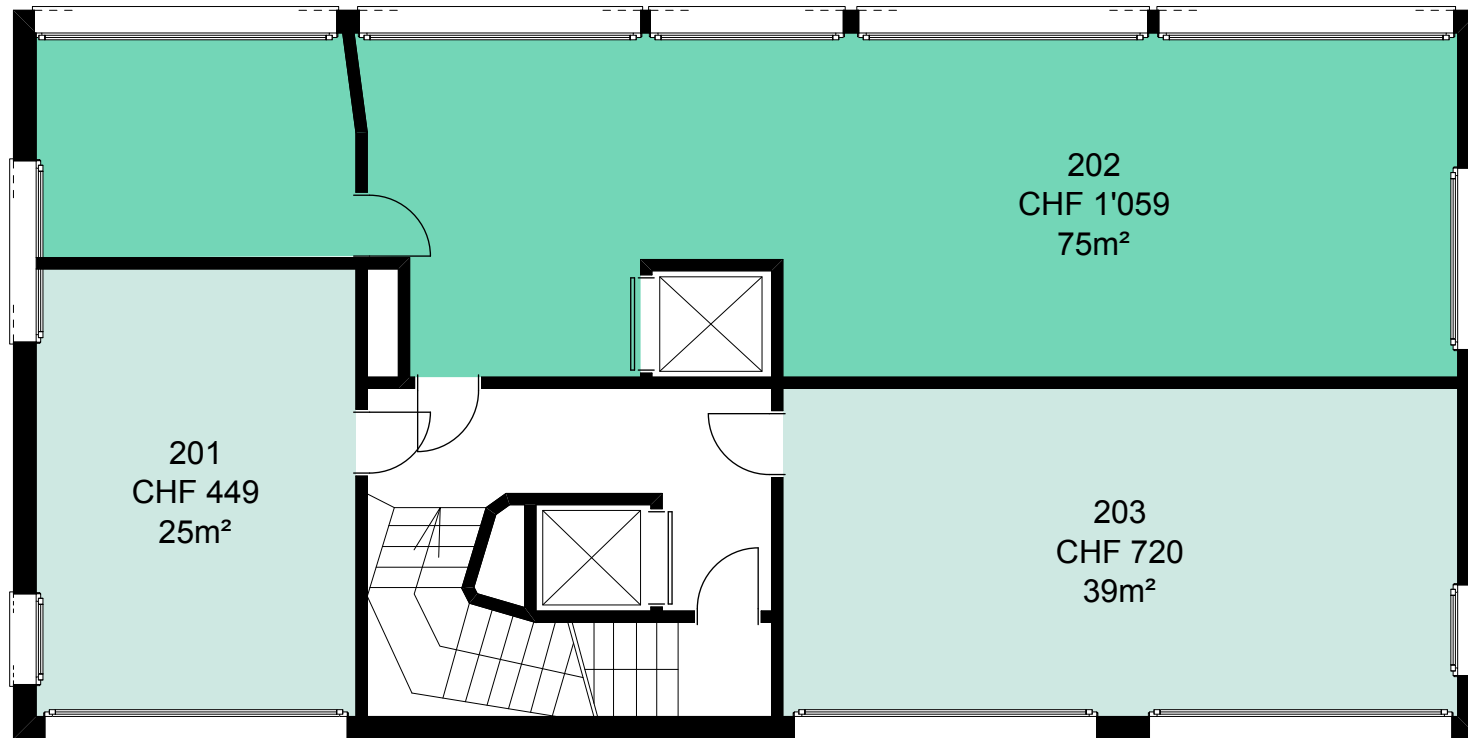

3. Obergeschoss
Maßstab: 1:100

PROJEKT INTERIM

Zwischennutzungen und Leerstandsmanagement

Zwischennutzung
Schaffhauserstrasse 121, 8152 Opfikon

Die Preise verstehen sich pro Monat inklusive:

- allen Betriebs-, Heiz und Nebenkosten
- Strom
- Internet
- Reinigung der Gemeinschaftsflächen
- Mietsicherheit
- Internet

Umgebung
Maßstab: 1:500