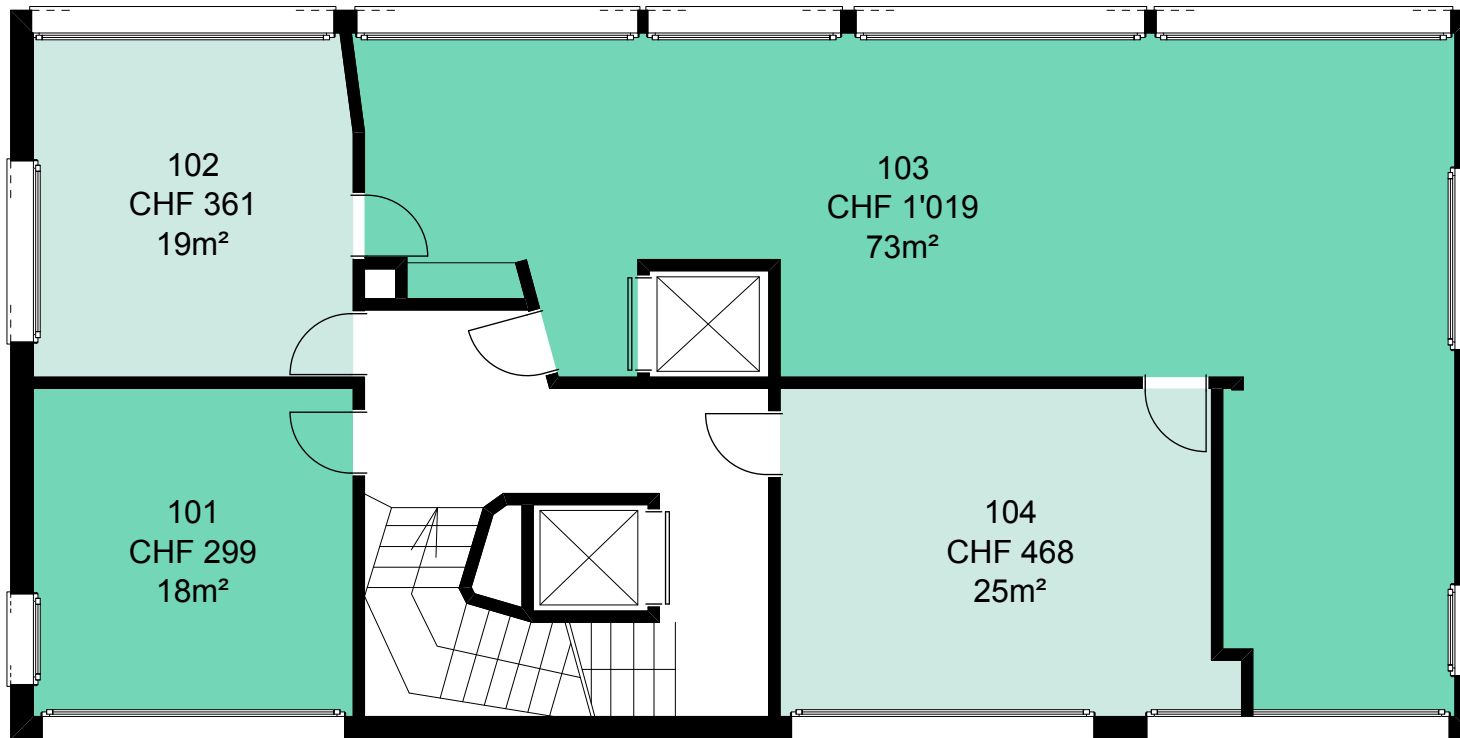

3. Obergeschoss
Maßstab: 1:100

PROJEKT INTERIM

Zwischennutzungen und Leerstandsmanagement

Zwischennutzung
Schaffhauserstrasse 121, 8152 Opfikon

Die Preise verstehen sich pro Monat inklusive:

- allen Betriebs-, Heiz und Nebenkosten
- Strom
- Internet
- Reinigung der Gemeinschaftsflächen
- Mietsicherheit
- Internet

2. Obergeschoss
Maßstab: 1:100

PROJEKT INTERIM

Zwischennutzungen und Leerstandsmanagement

Zwischennutzung
Schaffhauserstrasse 121, 8152 Opfikon

Die Preise verstehen sich pro Monat inklusive:

- allen Betriebs-, Heiz und Nebenkosten
- Strom
- Internet
- Reinigung der Gemeinschaftsflächen
- Mietsicherheit
- Internet

Umgebung
Maßstab: 1:500