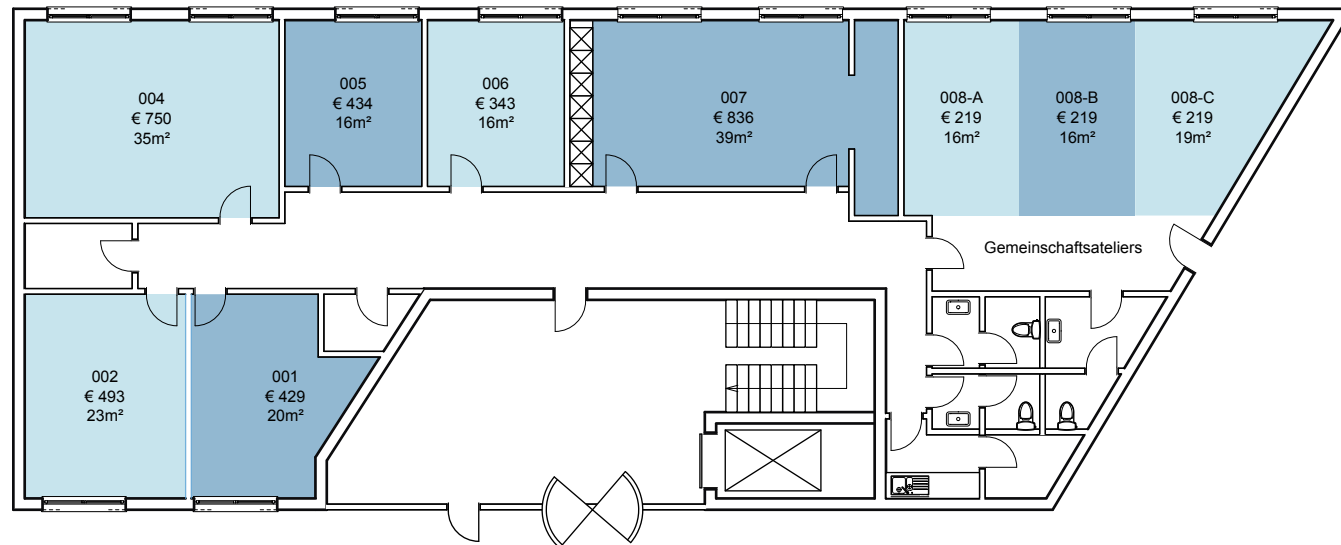

PROJEKT INTERIM

Zwischennutzungen und Leerstandsmanagement

Zwischennutzung
Elsenheimerstraße 7, 80687 München

Die Preise verstehen sich pro Monat inklusive

- allen Nebenkosten
- Strom
- Internet
- Reinigung der gemeinsam genutzten Flächen
- Steuern

Erdgeschoss
Massstab: 1:200